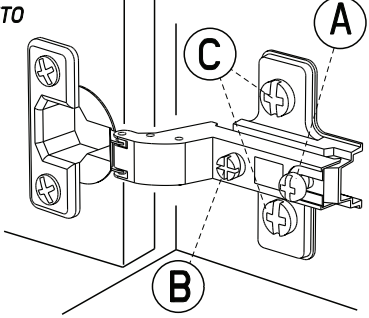

contact@parisot.com

www.parisot.com

91.5cm
36"
75.5cm
29 3/4"
1.5cm
3/4"

		mm			inch		
		914	373	15	36	14 11/16	9/16
①	x 2						

3

BWU x4

BWU

BWU

RCH-N

MONTAGE

- (GB) LEAFLET AUFBAUANLEITUNG
- (D) MONTAGE ANLEITUNG
- (E) MONTAJE MONTAGEM
- (P) MONTAGGIO MONTAGE
- (NL) MONTAGE MONTAGE

REGLAGE

- (GB) ADJUSTING
- (D) ANPASSUNG
- (E) AJUSTER
- (P) REGULACAO
- (NL) AFSTELLING
- (I) AGGIUSTAMENTO