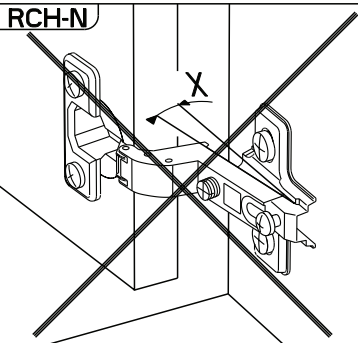

contact@parisot.com

www.parisot.com

91.5cm
36"
75.5cm
29 3/4"
1.5cm
3/4"

		mm			inch		
		914	373	15	36	14 11/16	9/16
①	x 2						

3

BWU x4

BWU

BWU

RCH-N

MONTAGE

- (GB) LEAFLET AUFBAUANLEITUNG
- (D) MONTAGE ANLEITUNG
- (E) MONTAJE MONTAGEM
- (P) MONTAGGIO MONTAGE
- (NL) MONTAGE MONTAGE

REGLAGE

- (GB) ADJUSTING
- (D) ANPASSUNG
- (E) AJUSTER
- (P) REGULACAO
- (NL) AFSTELLING
- (I) AGGIUSTAMENTO