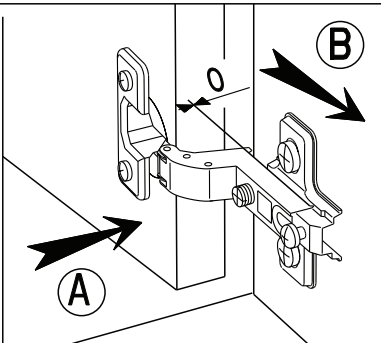

contact@parisot.com

www.parisot.com

91.5cm
36"
75.5cm
29 3/4"
1.5cm
3/4"

		mm			inch		
		914	373	15	36	14 11/16	9/16
①	x 2						

3

BWU x4

BWU

BWU

RCH-N

MONTAGE

- (GB) LEAFLET AUFBAUANLEITUNG
- (D) MONTAGE ANLEITUNG
- (E) MONTAJE MONTAGEM
- (P) MONTAGGIO MONTAGE
- (NL) MONTAGE MONTAGE

REGLAGE

- (GB) ADJUSTING
- (D) ANPASSUNG
- (E) AJUSTER
- (P) REGULACAO
- (NL) AFSTELLING
- (I) AGGIUSTAMENTO