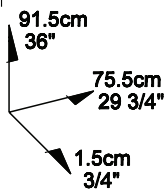

## AR : شكر

نشكركم لاختياركم هذه القطعة من الأثاث من تصميم وتصنيع مجموعة باريزو Parisot ونتمنى أن تنال رضائكم.

[contact@parisot.com](mailto:contact@parisot.com)

[www.parisot.com](http://www.parisot.com)

		mm			inch		
		914	373	15	36	14 11/16	9/16
①	x 2						
	<input type="checkbox"/>						
	<input type="checkbox"/>						
	<input type="checkbox"/>						