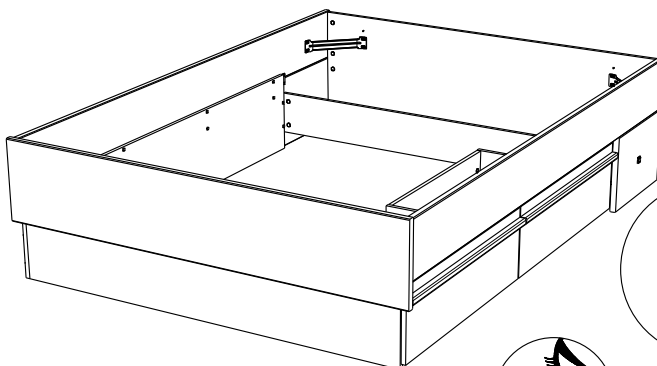

1512L140

GREEN
way

Caractéristiques produit :
Structure en panneau de particules
revêtu papier décor imitation Noyer et Mastic
Moulures en panneau de fibres
de moyenne densité revêtu papier décor imitation Noyer
Couchage en cm : 140 x 190
A monter soi-même