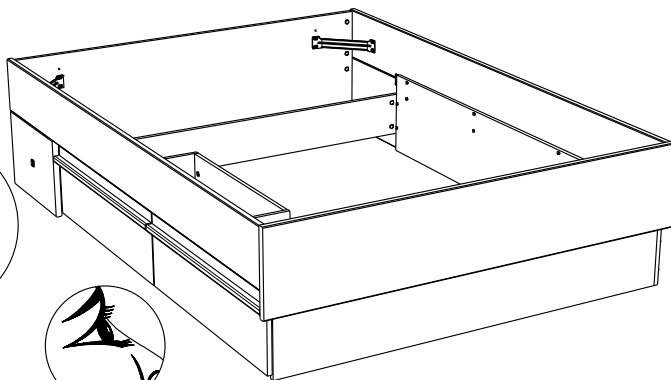

1512L140

GREEN
way

Caractéristiques produit :
Structure en panneau de particules
revêtu papier décor imitation Noyer et Mastic
Moulures en panneau de fibres
de moyenne densité revêtu papier décor imitation Noyer
Couchage en cm : 140 x 190
A monter soi-même

A

B