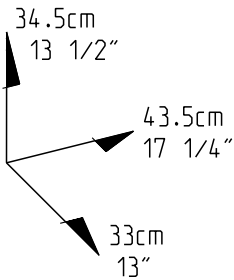

Caractéristiques produit :

**Structure en panneau de particules
revêtu papier décor imitation Noyer Silver
chant mélamine Noyer Silver**

**Façade tiroir en panneau de particules
revêtu papier décor imitation Noyer Silver
chant mélamine Gris Aluminium**

**Poignée en ABS, finition Gris Aluminium
A monter soi-même**

		mm			inch		
⑦	x 1	330	328	15	13	12 15/16	9/16 .
⑤	x 1	330	328	15	13	12 15/16	9/16 .
④	x 1	403	135	15	15 7/8	5 5/16	9/16 .
⑥	x 1	407	311	15	16	12 1/4	9/16 .
⑧	x 1	439	330	15	17 5/16	13	9/16 .
②	x 2	240	75	13	9 7/16	2 15/16	1/2 .
①	x 1	374	75	13	14 3/4	2 15/16	1/2 .
③	x 1	385	239	3	15 3/16	9 7/16	1/8 .
⑨	x 1	432	200	3	17	7 7/8	1/8 .