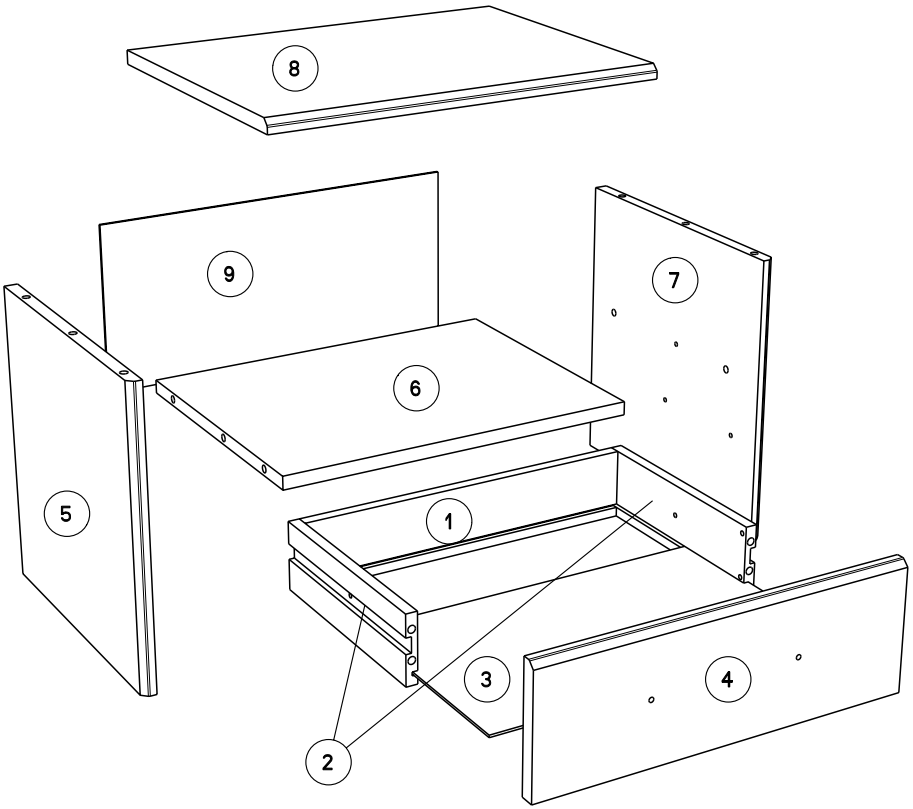

Caractéristiques produit :

**Structure en panneau de particules
revêtu papier décor imitation Noyer Silver
chant mélamine Noyer Silver**

**Façade tiroir en panneau de particules
revêtu papier décor imitation Noyer Silver
chant mélamine Gris Aluminium**

**Poignée en ABS, finition Gris Aluminium
A monter soi-même**

		mm			inch		
⑦	x 1	330	328	15	13	12 15/16	9/16 .
⑤	x 1	330	328	15	13	12 15/16	9/16 .
④	x 1	403	135	15	15 7/8	5 5/16	9/16 .
⑥	x 1	407	311	15	16	12 1/4	9/16 .
⑧	x 1	439	330	15	17 5/16	13	9/16 .
②	x 2	240	75	13	9 7/16	2 15/16	1/2 .
①	x 1	374	75	13	14 3/4	2 15/16	1/2 .
③	x 1	385	239	3	15 3/16	9 7/16	1/8 .
⑨	x 1	432	200	3	17	7 7/8	1/8 .