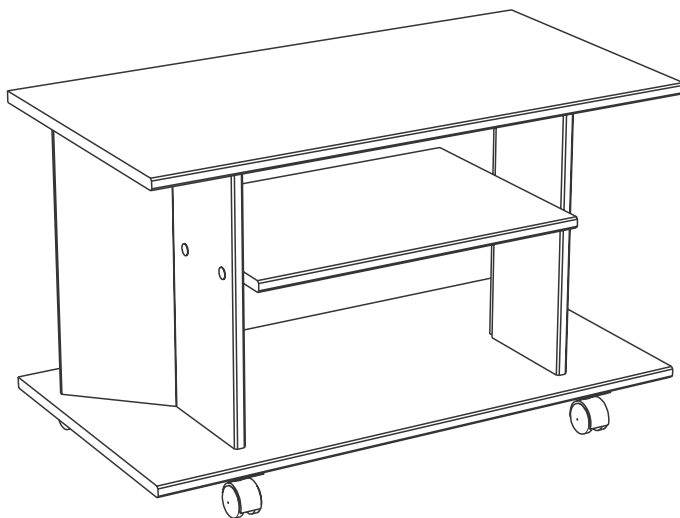

9401TVHF

Code : 77739079
Décor : Black Steeple
Gamme : ENO

FR Remerciements :

Nous vous remercions d'avoir choisi un meuble créé et fabriqué par le Groupe Pariset et espérons qu'il vous donnera entière satisfaction.