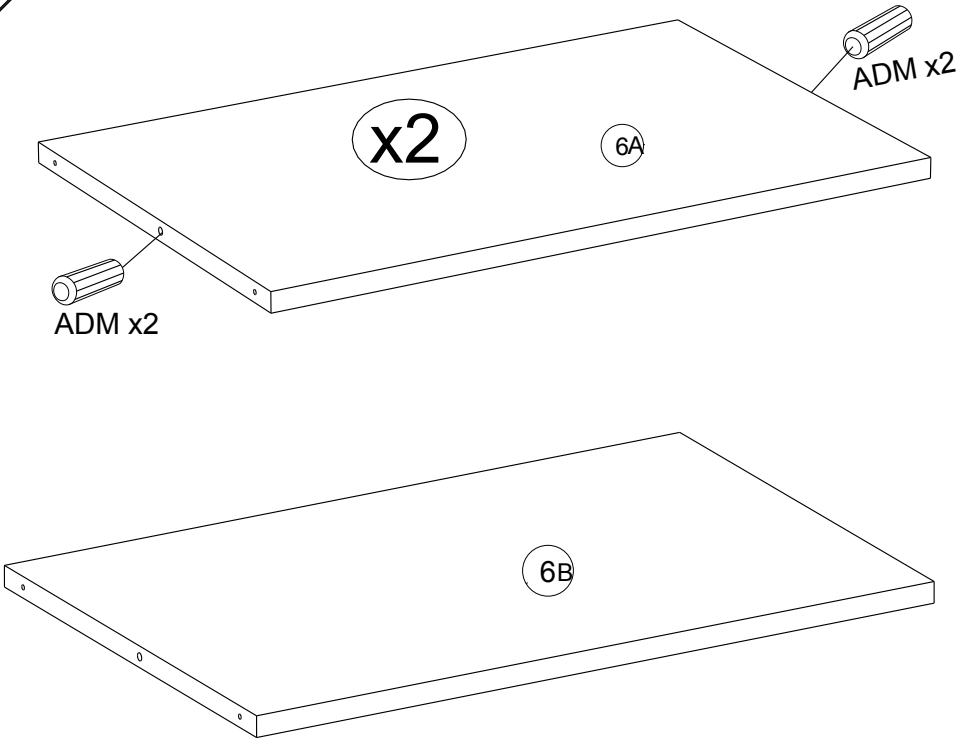

Caractéristiques produit :

Structure en panneau de particules

revêtu papier décor imitation Cafe

Façade 2 portes miroir en panneau de particules

Miroir en verre argenté.

Montants, bandeau et poignées en panneau de fibres
de moyenne densité

2

3

4

5

6

7

8

9