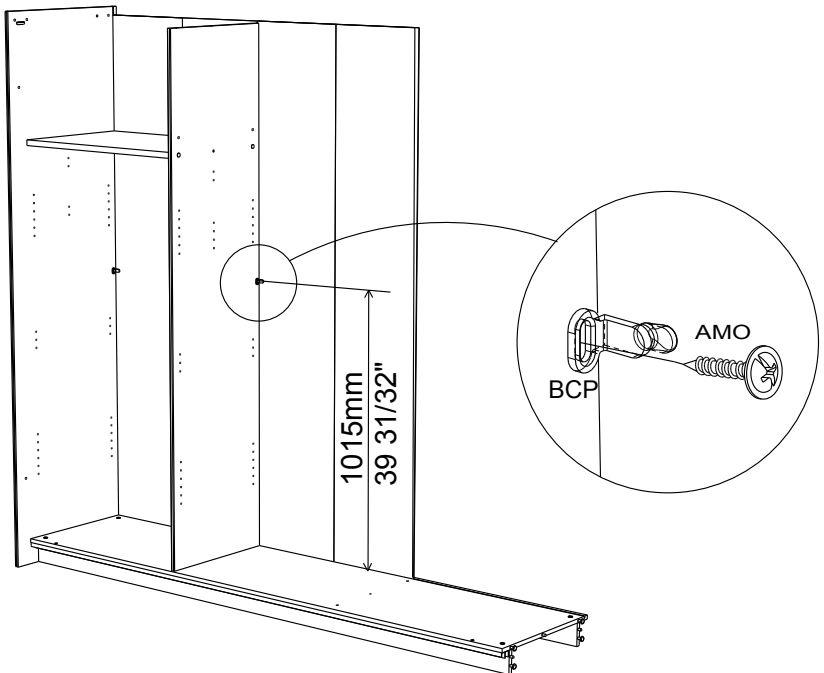

Caractéristiques produit :

Structure en panneau de particules

revêtu papier décor imitation Cafe

Façade 2 portes miroir en panneau de particules

Miroir en verre argenté.

Montants, bandeau et poignées en panneau de fibres
de moyenne densité

10

BML x 4

11

12

13

14

15

16