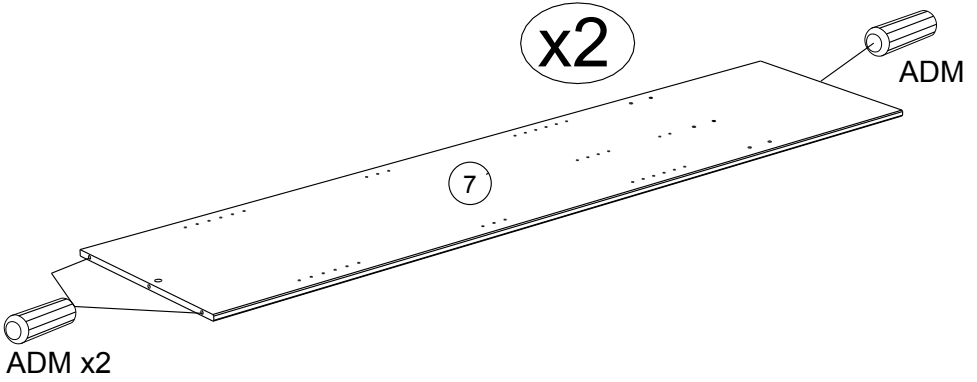

Caractéristiques produit :

Structure en panneau de particules

revêtu papier décor imitation Cafe

Façade 2 portes miroir en panneau de particules

Miroir en verre argenté.

Montants, bandeau et poignées en panneau de fibres
de moyenne densité

2

3

4

5

6

7

8

9