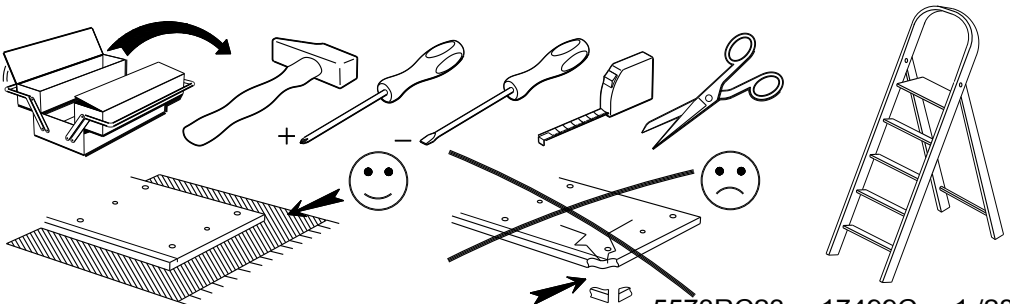

Caractéristiques produit :

Structure en panneau de particules

revêtu papier décor imitation Cafe

Façade 2 portes miroir en panneau de particules

Miroir en verre argenté.

Montants, bandeau et poignées en panneau de fibres
de moyenne densité

Chant mélamine

2 penderies avec 2 tablettes et 2 rayons

		mm			inch		
⑥	x 3	746	484	22	29 3/8	19 1/16	7/8
①⑦	x 3	746	484	22	29 3/8	19 1/16	7/8
①⑥	x 4	1989	27	20	78 5/16	1 1/16	13/16
①④	x 1	2027	753	20	79 13/16	29 5/8	13/16
①⑤	x 1	2027	753	20	79 13/16	29 5/8	13/16
①③	x 1	2027	777	20	79 13/16	30 9/16	13/16
⑦	x 2	2030	494	15	79 15/16	19 7/16	9/16
⑤	x 2	2172	60	22	85 1/2	2 3/8	7/8
③	x 1	2173	592	15	85 9/16	23 5/16	9/16
④	x 1	2173	592	15	85 9/16	23 5/16	9/16
①②	x 1	2212	110	16	87 1/16	4 5/16	5/8
①	x 2	2268	86	15	89 5/16	3 3/8	9/16
②	x 1	2268	522	15	89 5/16	20 9/16	9/16
①①	x 1	2268	592	15	89 5/16	23 5/16	9/16
⑧	x 3	2046	761	3	80 9/16	29 15/16	1/8