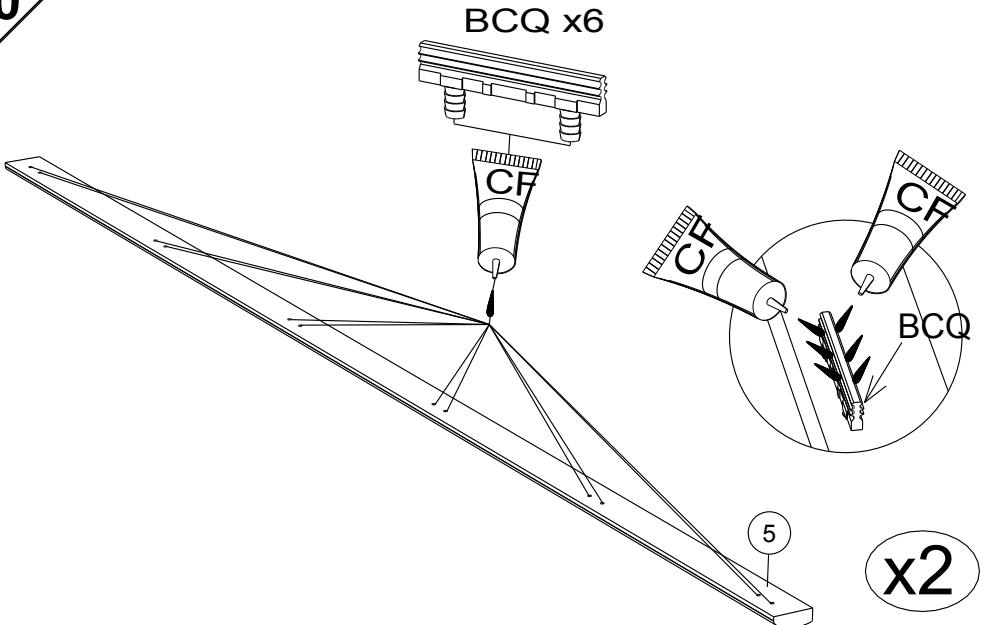

Caractéristiques produit :

Structure en panneau de particules

revêtu papier décor imitation Cafe

Façade 2 portes miroir en panneau de particules

Miroir en verre argenté.

Montants, bandeau et poignées en panneau de fibres
de moyenne densité

17

19

20

21

22

24

25

27

14

29

30

31

13

32

VB x 4

BLL x 4