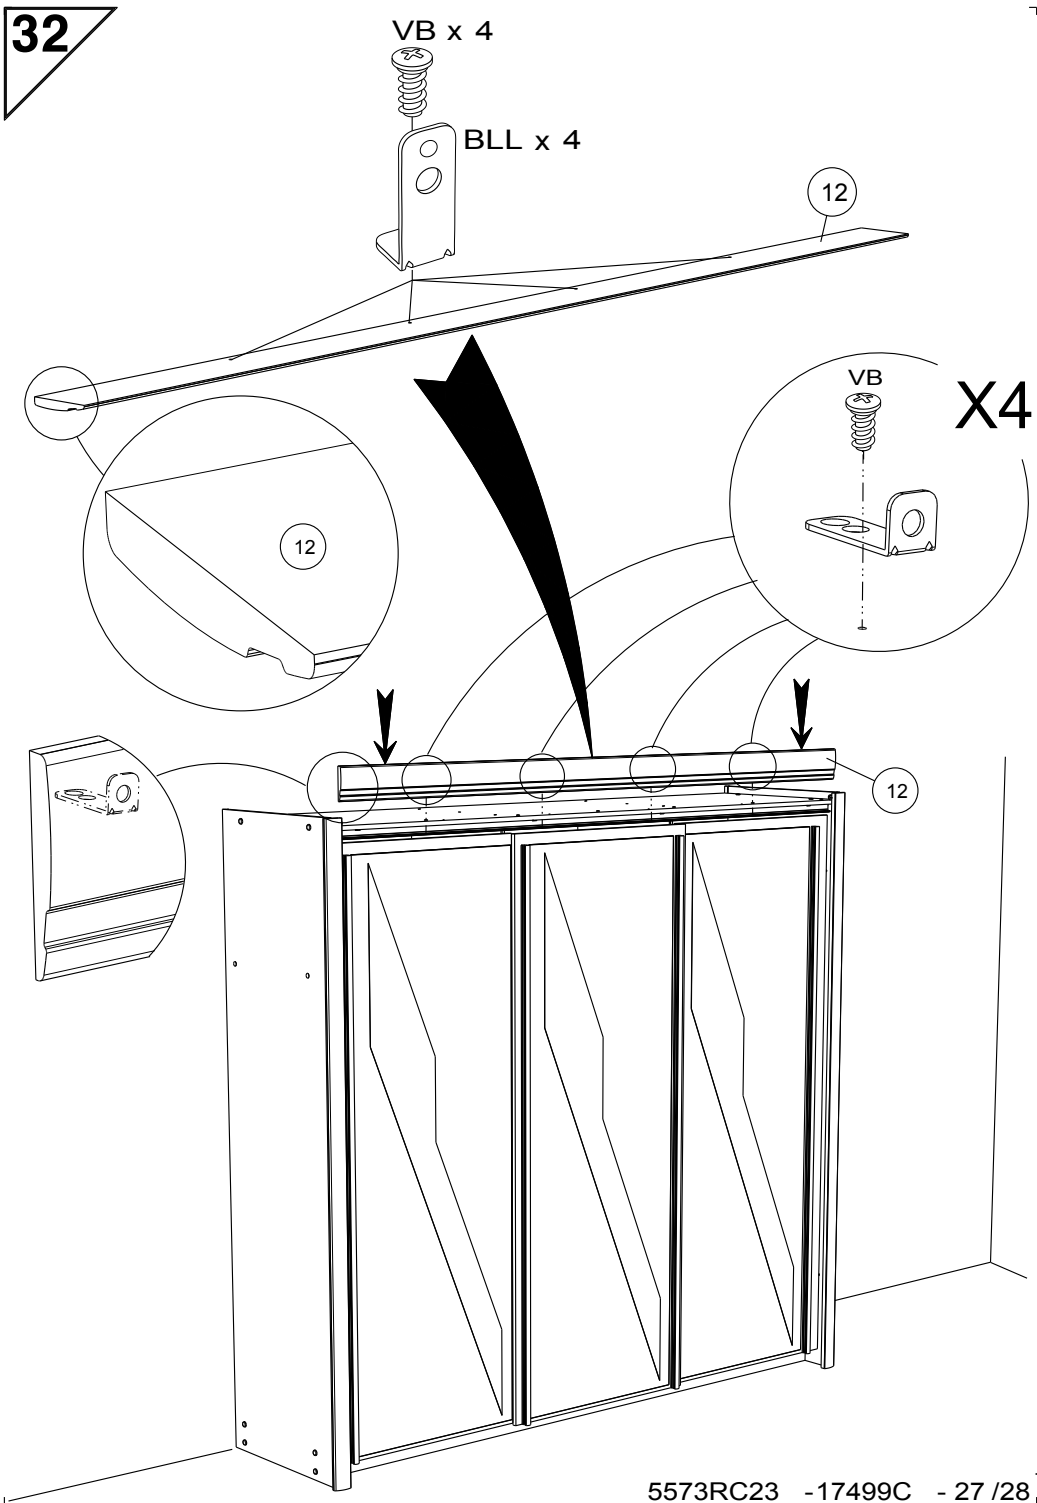

32

VB x 4

BLL x 4

12

VB

X4

12

12