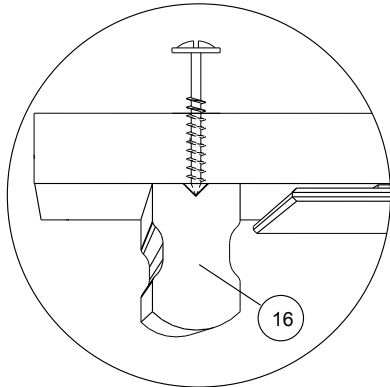

Caractéristiques produit :

Structure en panneau de particules

revêtu papier décor imitation Cafe

Façade 2 portes miroir en panneau de particules

Miroir en verre argenté.

Montants, bandeau et poignées en panneau de fibres
de moyenne densité

17

19

20

21

22

24

25

27