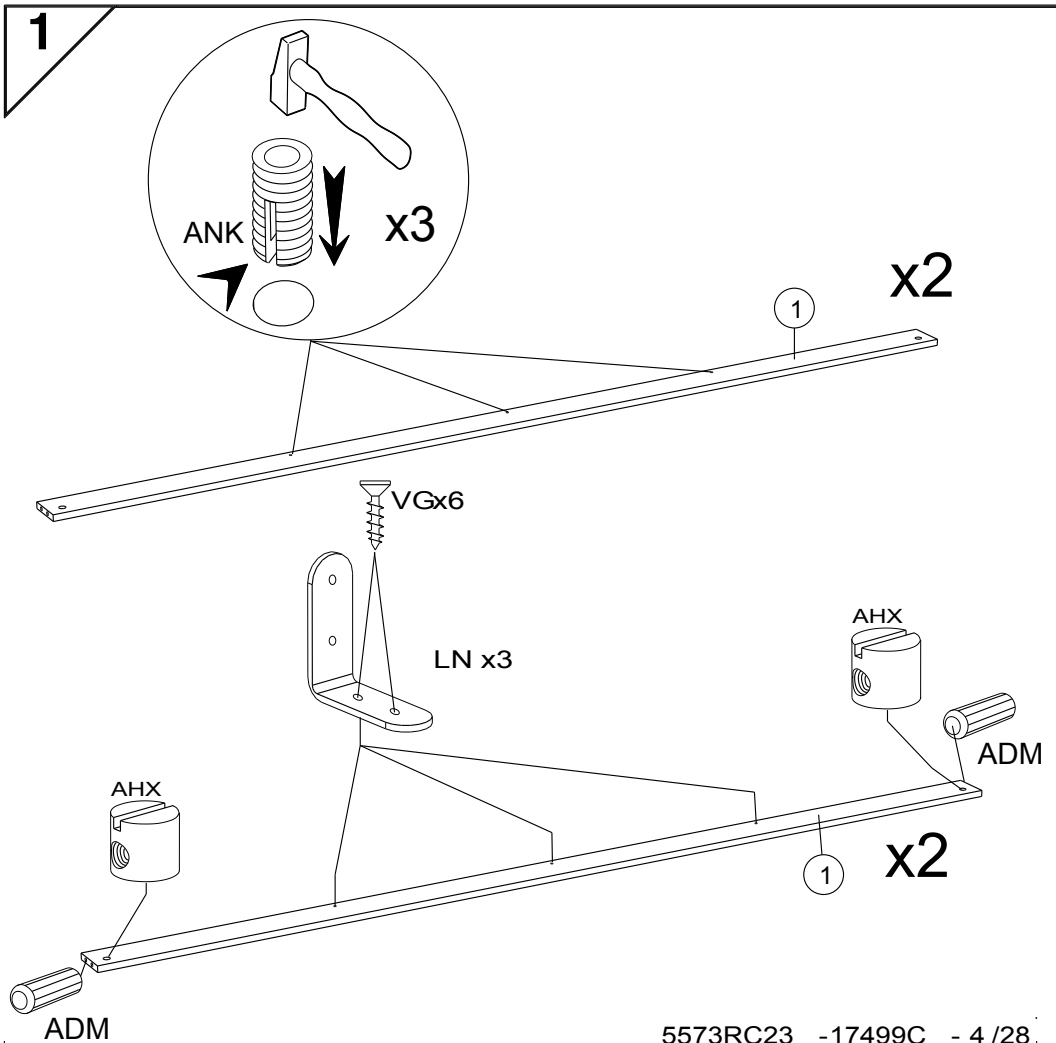

Caractéristiques produit :

Structure en panneau de particules

revêtu papier décor imitation Cafe

Façade 2 portes miroir en panneau de particules

Miroir en verre argenté.

Montants, bandeau et poignées en panneau de fibres
de moyenne densité

Chant mélamine

2 penderies avec 2 tablettes et 2 rayons

		mm			inch		
⑥	x 3	746	484	22	29 3/8	19 1/16	7/8
①⑦	x 3	746	484	22	29 3/8	19 1/16	7/8
①⑥	x 4	1989	27	20	78 5/16	1 1/16	13/16
①④	x 1	2027	753	20	79 13/16	29 5/8	13/16
①⑤	x 1	2027	753	20	79 13/16	29 5/8	13/16
①③	x 1	2027	777	20	79 13/16	30 9/16	13/16
⑦	x 2	2030	494	15	79 15/16	19 7/16	9/16
⑤	x 2	2172	60	22	85 1/2	2 3/8	7/8
③	x 1	2173	592	15	85 9/16	23 5/16	9/16
④	x 1	2173	592	15	85 9/16	23 5/16	9/16
①②	x 1	2212	110	16	87 1/16	4 5/16	5/8
①	x 2	2268	86	15	89 5/16	3 3/8	9/16
②	x 1	2268	522	15	89 5/16	20 9/16	9/16
①①	x 1	2268	592	15	89 5/16	23 5/16	9/16
⑧	x 3	2046	761	3	80 9/16	29 15/16	1/8