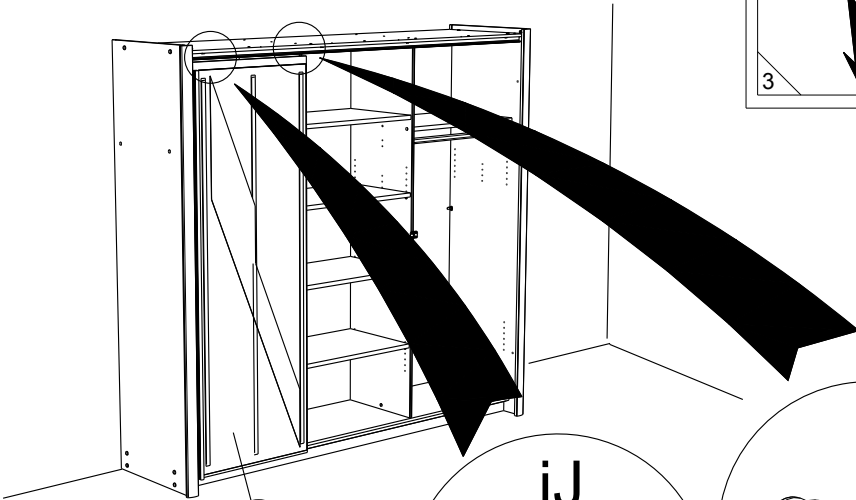

Caractéristiques produit :

Structure en panneau de particules

revêtu papier décor imitation Cafe

Façade 2 portes miroir en panneau de particules

Miroir en verre argenté.

Montants, bandeau et poignées en panneau de fibres
de moyenne densité

17

19

20

21

22

24

25

27