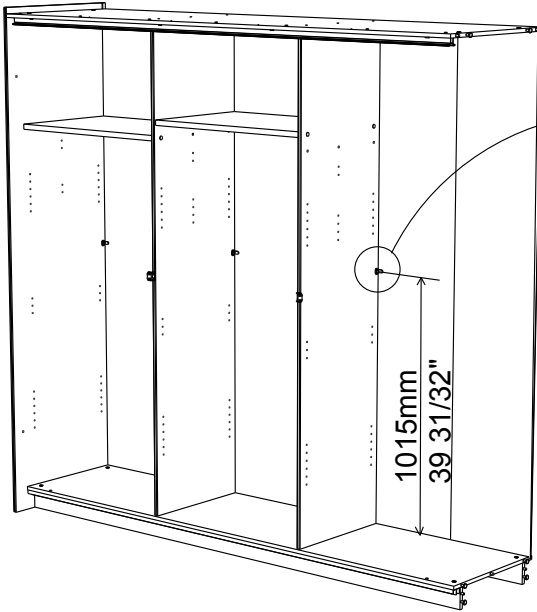

Caractéristiques produit :

Structure en panneau de particules

revêtu papier décor imitation Cafe

Façade 2 portes miroir en panneau de particules

Miroir en verre argenté.

Montants, bandeau et poignées en panneau de fibres
de moyenne densité

10

BML x 4

11

12

13

14

15

16

17

19

20

21

22

24

25

27