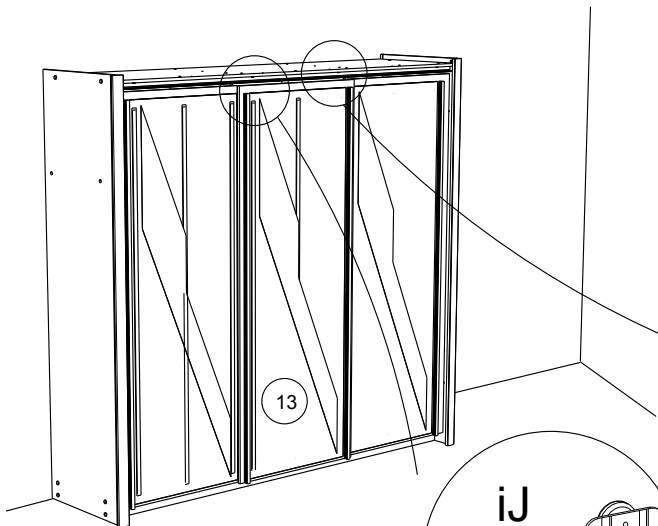

Caractéristiques produit :

Structure en panneau de particules

revêtu papier décor imitation Cafe

Façade 2 portes miroir en panneau de particules

Miroir en verre argenté.

Montants, bandeau et poignées en panneau de fibres
de moyenne densité

14

29

30

31

13

32

VB x 4

BLL x 4