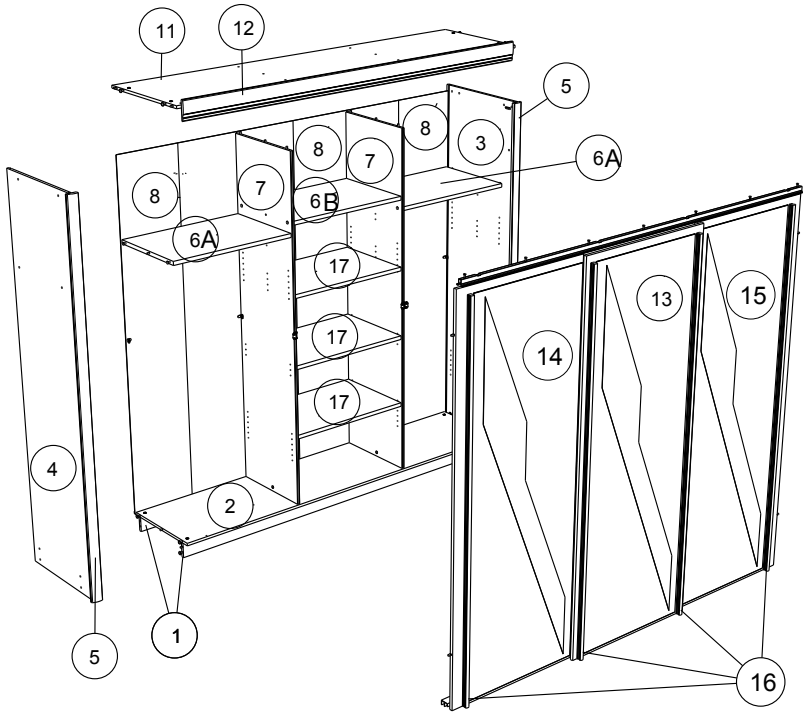

Caractéristiques produit :

Structure en panneau de particules

revêtu papier décor imitation Cafe

Façade 2 portes miroir en panneau de particules

Miroir en verre argenté.

Montants, bandeau et poignées en panneau de fibres
de moyenne densité

Chant mélamine

2 penderies avec 2 tablettes et 2 rayons

		mm			inch		
⑥	x 3	746	484	22	29 3/8	19 1/16	7/8
①⑦	x 3	746	484	22	29 3/8	19 1/16	7/8
①⑥	x 4	1989	27	20	78 5/16	1 1/16	13/16
①④	x 1	2027	753	20	79 13/16	29 5/8	13/16
①⑤	x 1	2027	753	20	79 13/16	29 5/8	13/16
①③	x 1	2027	777	20	79 13/16	30 9/16	13/16
⑦	x 2	2030	494	15	79 15/16	19 7/16	9/16
⑤	x 2	2172	60	22	85 1/2	2 3/8	7/8
③	x 1	2173	592	15	85 9/16	23 5/16	9/16
④	x 1	2173	592	15	85 9/16	23 5/16	9/16
①②	x 1	2212	110	16	87 1/16	4 5/16	5/8
①	x 2	2268	86	15	89 5/16	3 3/8	9/16
②	x 1	2268	522	15	89 5/16	20 9/16	9/16
①①	x 1	2268	592	15	89 5/16	23 5/16	9/16
⑧	x 3	2046	761	3	80 9/16	29 15/16	1/8