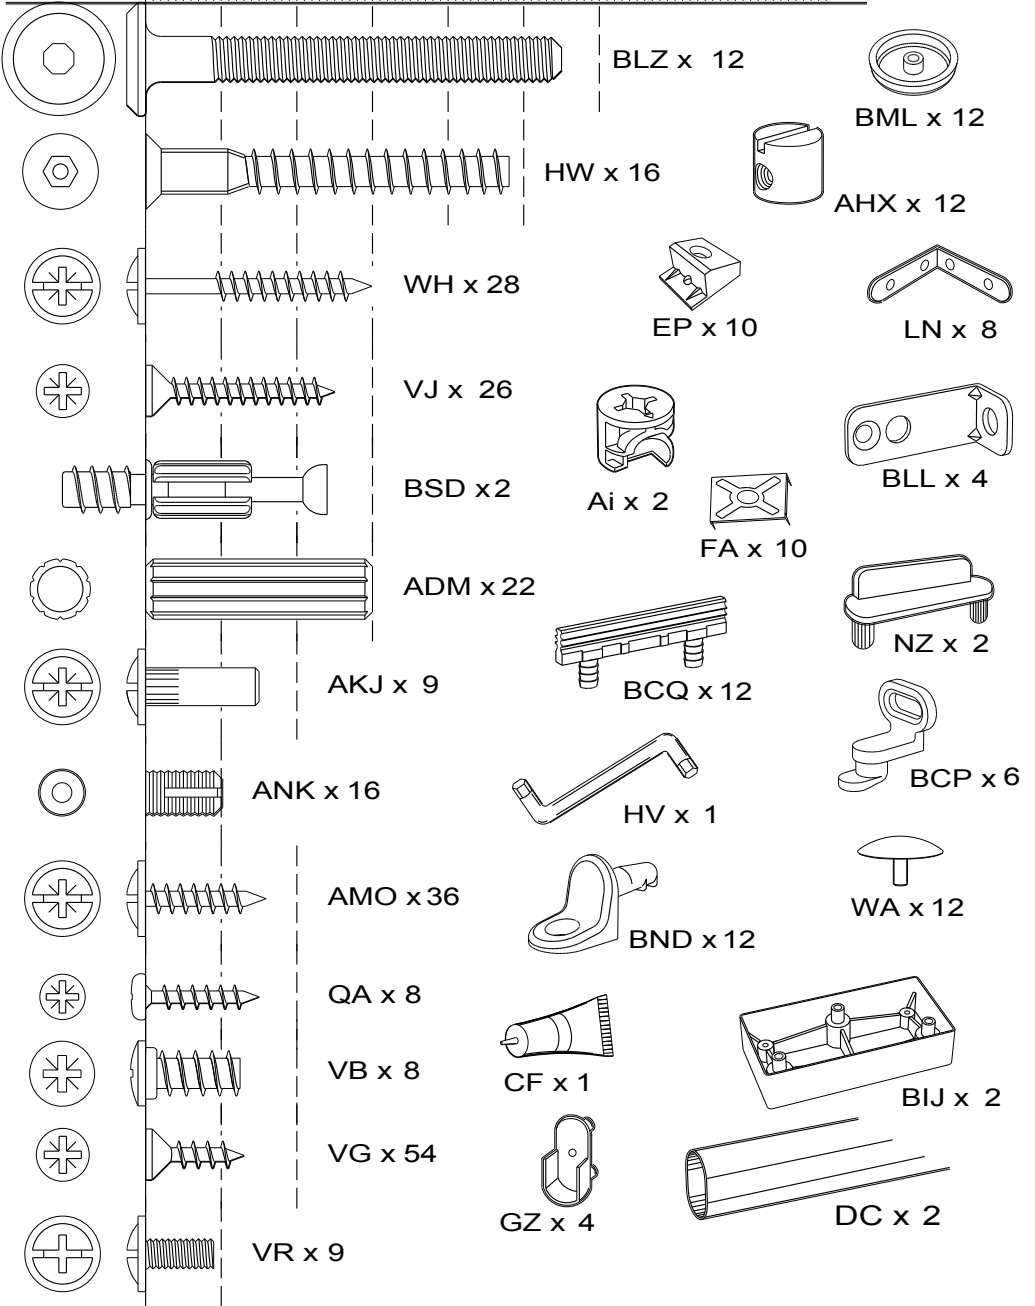

Caractéristiques produit :

Structure en panneau de particules

revêtu papier décor imitation Cafe

Façade 2 portes miroir en panneau de particules

Miroir en verre argenté.

Montants, bandeau et poignées en panneau de fibres
de moyenne densité

Chant mélamine

2 penderies avec 2 tablettes et 2 rayons

		mm			inch		
⑥	x 3	746	484	22	29 3/8	19 1/16	7/8
①⑦	x 3	746	484	22	29 3/8	19 1/16	7/8
①⑥	x 4	1989	27	20	78 5/16	1 1/16	13/16
①④	x 1	2027	753	20	79 13/16	29 5/8	13/16
①⑤	x 1	2027	753	20	79 13/16	29 5/8	13/16
①③	x 1	2027	777	20	79 13/16	30 9/16	13/16
⑦	x 2	2030	494	15	79 15/16	19 7/16	9/16
⑤	x 2	2172	60	22	85 1/2	2 3/8	7/8
③	x 1	2173	592	15	85 9/16	23 5/16	9/16
④	x 1	2173	592	15	85 9/16	23 5/16	9/16
①②	x 1	2212	110	16	87 1/16	4 5/16	5/8
①	x 2	2268	86	15	89 5/16	3 3/8	9/16
②	x 1	2268	522	15	89 5/16	20 9/16	9/16
①①	x 1	2268	592	15	89 5/16	23 5/16	9/16
⑧	x 3	2046	761	3	80 9/16	29 15/16	1/8

2

3

4

5

6

7

8

9

17

19

20

21

22

24

25

27