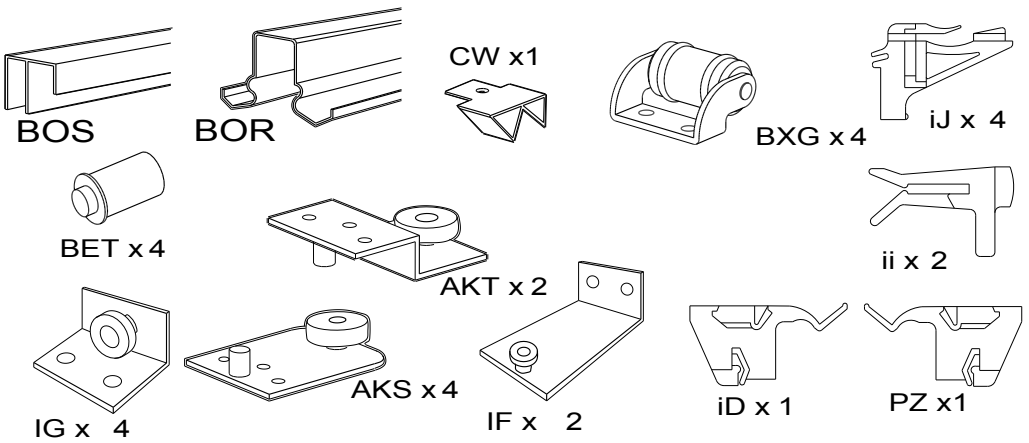

Caractéristiques produit :

Structure en panneau de particules

revêtu papier décor imitation Cafe

Façade 2 portes miroir en panneau de particules

Miroir en verre argenté.

Montants, bandeau et poignées en panneau de fibres
de moyenne densité

Chant mélamine

2 penderies avec 2 tablettes et 2 rayons

		mm			inch		
⑥	x 3	746	484	22	29 3/8	19 1/16	7/8
①⑦	x 3	746	484	22	29 3/8	19 1/16	7/8
①⑥	x 4	1989	27	20	78 5/16	1 1/16	13/16
①④	x 1	2027	753	20	79 13/16	29 5/8	13/16
①⑤	x 1	2027	753	20	79 13/16	29 5/8	13/16
①③	x 1	2027	777	20	79 13/16	30 9/16	13/16
⑦	x 2	2030	494	15	79 15/16	19 7/16	9/16
⑤	x 2	2172	60	22	85 1/2	2 3/8	7/8
③	x 1	2173	592	15	85 9/16	23 5/16	9/16
④	x 1	2173	592	15	85 9/16	23 5/16	9/16
①②	x 1	2212	110	16	87 1/16	4 5/16	5/8
①	x 2	2268	86	15	89 5/16	3 3/8	9/16
②	x 1	2268	522	15	89 5/16	20 9/16	9/16
①①	x 1	2268	592	15	89 5/16	23 5/16	9/16
⑧	x 3	2046	761	3	80 9/16	29 15/16	1/8