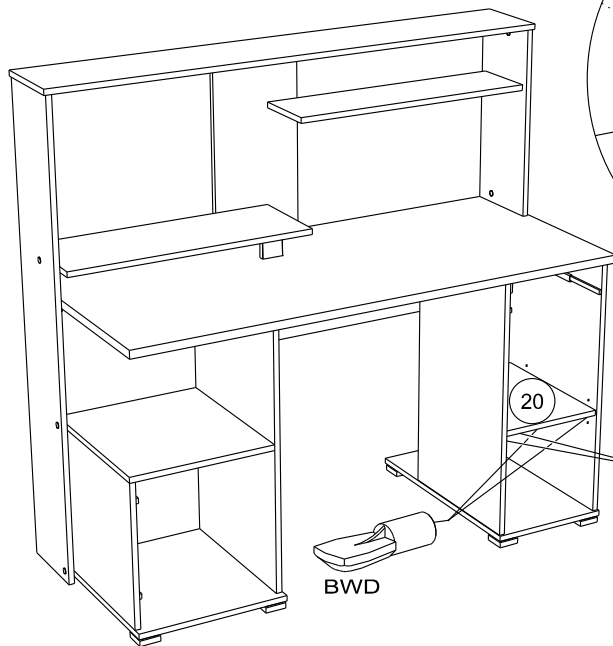

21

BWD x 4

22

BWW x2

**RCH-N**

**MONTAGE**

- (GB) LEAFLET
- (D) AUFBAUANLEITUNG
- (E) MONTAJE
- (P) MONTAGEM
- (I) MONTAGGIO
- (NL) MONTAGE

**REGLAGE** (GB) ADJUSTING (E) AJUSTER (I) AGGIUSTAMENTO  
 (D) ANPASSUNG (P) REGULACAO (NL) AFSTELLING