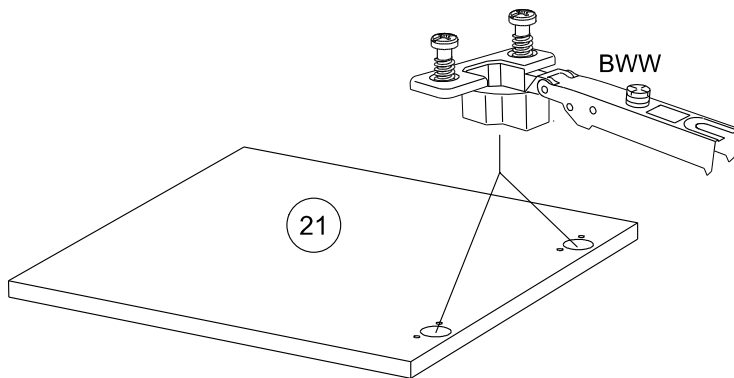

21

BWD x 4

22

BWW x2

**RCH-N**

**MONTAGE**

- (GB) LEAFLET
- (D) AUFBAUANLEITUNG
- (E) MONTAJE
- (P) MONTAGEM
- (I) MONTAGGIO
- (NL) MONTAGE

**REGLAGE** (GB) ADJUSTING (E) AJUSTER (I) AGGIUSTAMENTO  
 (D) ANPASSUNG (P) REGULACAO (NL) AFSTELLING