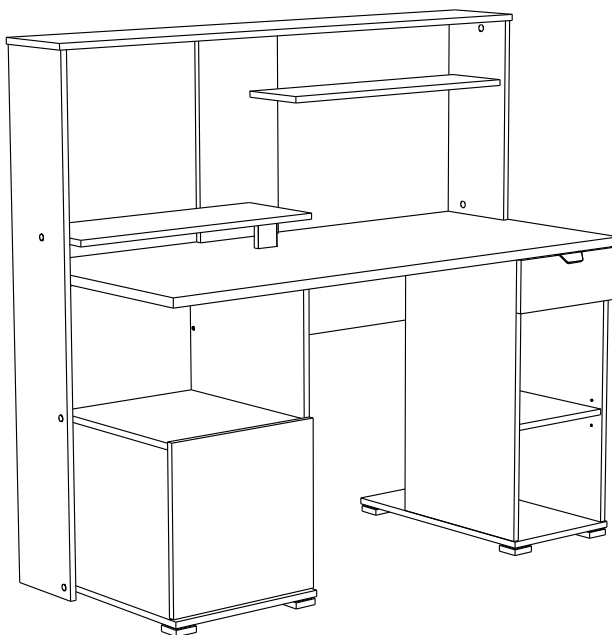

# 7316BURE

Code : 77737193  
Décor : BLC MEGEVE / CH SILEX  
Gamme : TWITT