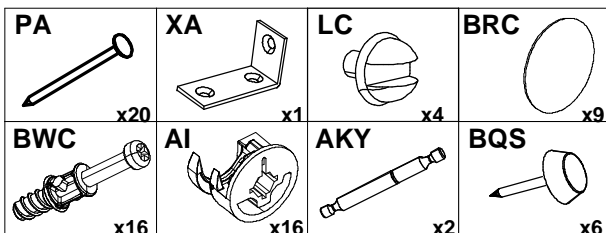

contact@parisot.com

www.parisot.com

Rep	Qté	mm			inch		
01	1	438,5	336	15	17 1/4	13 7/32	37/64
02	1	438,5	336	15	17 1/4	13 7/32	37/64
03	1	438,5	336	15	17 1/4	13 7/32	37/64
04	1	500	327	15	19 43/64	12 55/64	37/64
05	1	339	327	15	13 11/32	12 55/64	37/64
06	1	500	150	15	19 43/64	5 57/64	37/64
07	1	885	337	15	34 53/64	13 17/64	37/64
08	1	881	301	2,5	34 11/16	11 27/32	3/32
09	1	335	300	3,8	13 3/16	11 13/16	5/32