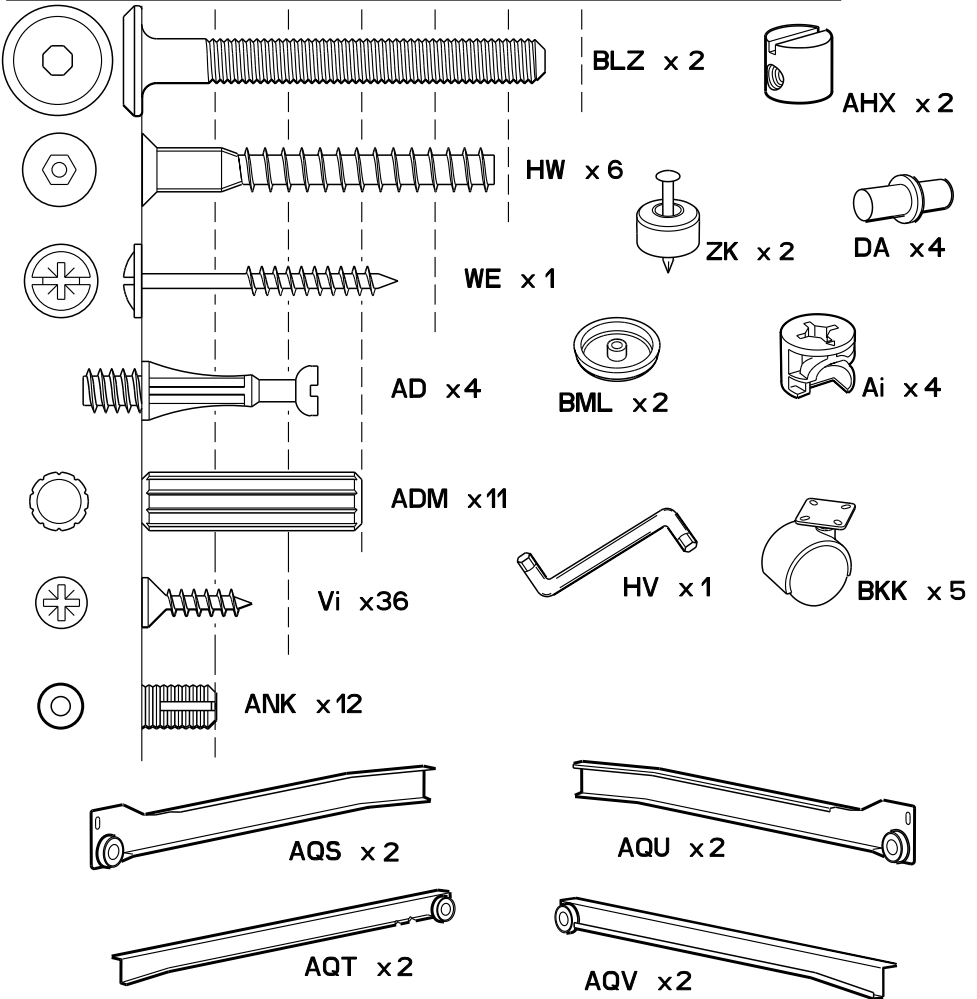

0h 45'

76cm
30"

75.5cm
29 3/4"

50cm
19 3/4"

		mm			inch			
⑦	x 1	353	227	16	13 7/8	8 15/16	5/8.	
⑧	x 1	453	371	16	17 13/16	14 5/8	5/8.	
⑥	x 1	570	360	16	22 7/16	14 3/16	5/8.	
②	x 1	669	378	16	26 5/16	14 7/8	5/8.	
③	x 1	669	378	16	26 5/16	14 7/8	5/8.	
⑨	x 1	696	287	16	27 3/8	11 5/16	5/8.	
④	x 1	722	214	16	28 7/16	8 7/16	5/8.	
①	x 1	756	498	16	29 3/4	19 5/8	5/8.	
⑤	x 1	756	498	16	29 3/4	19 5/8	5/8.	

1

2

3

4

5

6

A ~~B~~

6