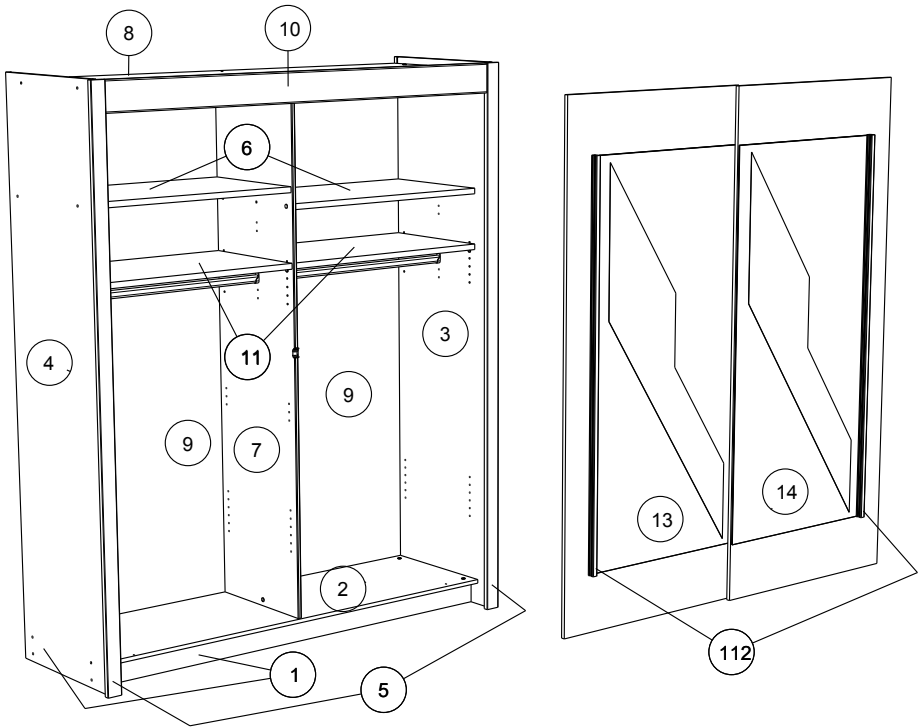

3391RANG

GREEN
way

217.5 cm
85 3/4"

181.5 cm
71 1/2"

61.5 cm
24 1/4"

		mm			inch		
⑥	x 2	867	484	22	34 1/8	19 1/16	7/8
⑪	x 2	867	484	22	34 1/8	19 1/16	7/8
⑪②	x 2	1579	27	20	62 3/16	1 1/16	13/16
⑩	x 1	1698	115	16	66 7/8	4 1/2	5/8
①	x 2	1749	86	15	68 7/8	3 3/8	9/16
②	x 1	1749	522	15	68 7/8	20 9/16	9/16
⑧	x 1	1749	592	15	68 7/8	23 5/16	9/16
⑬	x 1	2027	885	19	79 13/16	34 13/16	3/4
⑭	x 1	2027	885	19	79 13/16	34 13/16	3/4
⑦	x 1	2030	494	15	79 15/16	19 7/16	9/16
⑤	x 2	2172	57	19	85 1/2	2 1/4	3/4
③	x 1	2173	592	15	85 9/16	23 5/16	9/16
④	x 1	2173	592	15	85 9/16	23 5/16	9/16
⑨	x 1	2046	882	3	80 9/16	34 3/4	1/8
⑨	x 1	2046	882	3	80 9/16	34 3/4	1/8