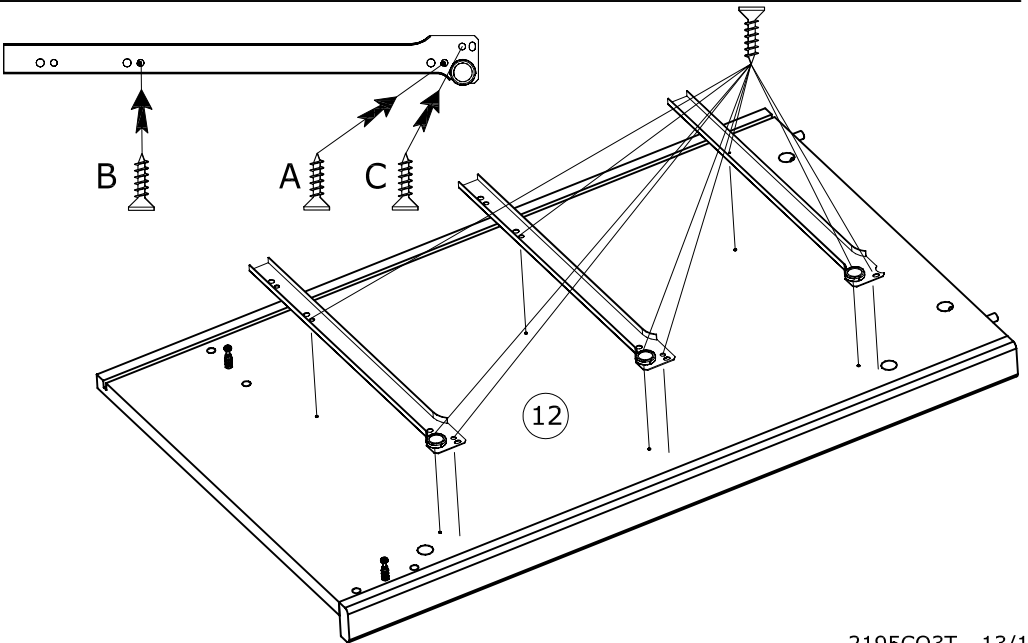

16

AFH x 3

NL x 9