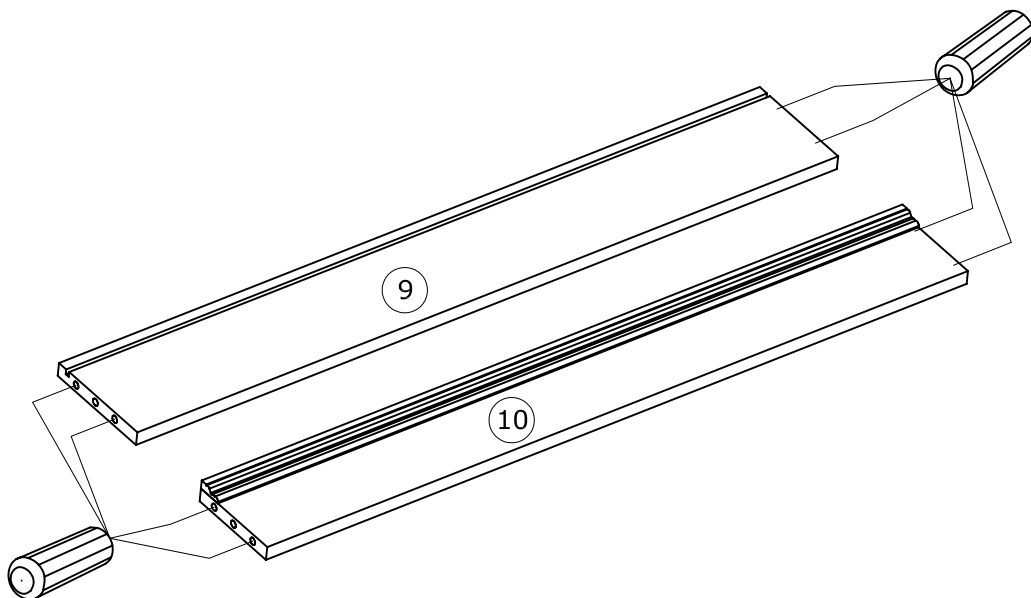

9

ADM x 8

N0561/04