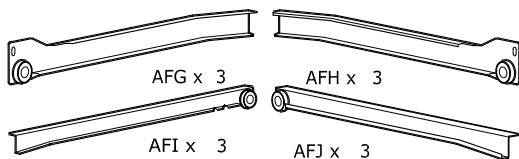

ADM x 18

BWC x 24

VJ x 15

WT x 6

NL x 30