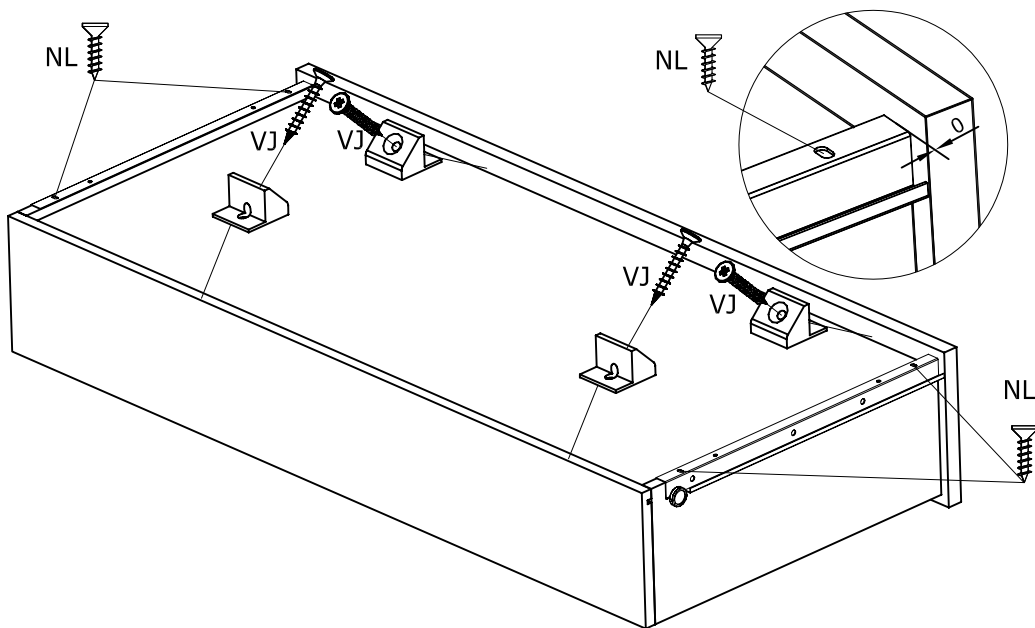

4

EP x 4

AFI x 1

AFJ x 1

VJ x 4

NL x 4