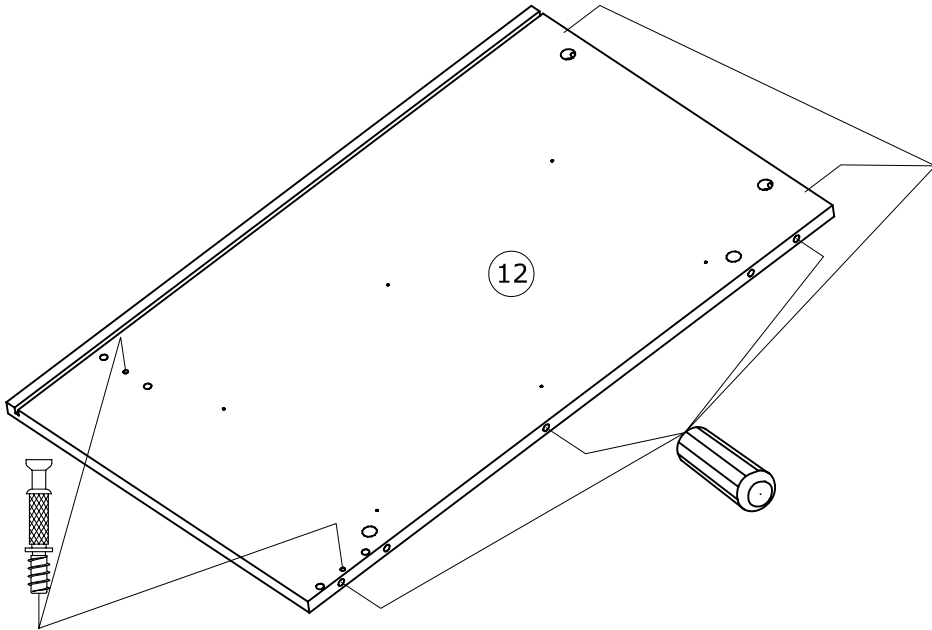

11

N0561/04

BWC x 2

ADM x 5