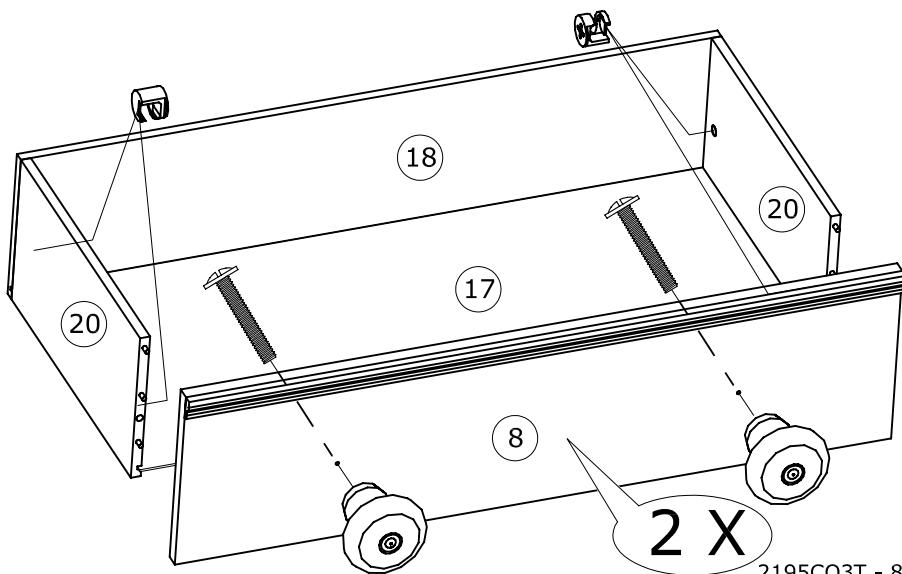

5

BWC x 8

CF

N0561/04

2 X

2 X

6

ZBJ x 8

YCG x 4

WT x 4

2 X