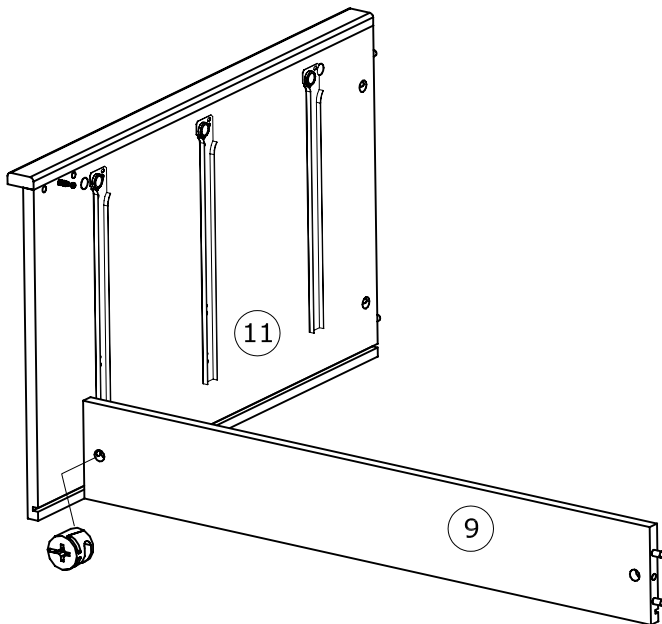

17

Ai x 1

N0561/04