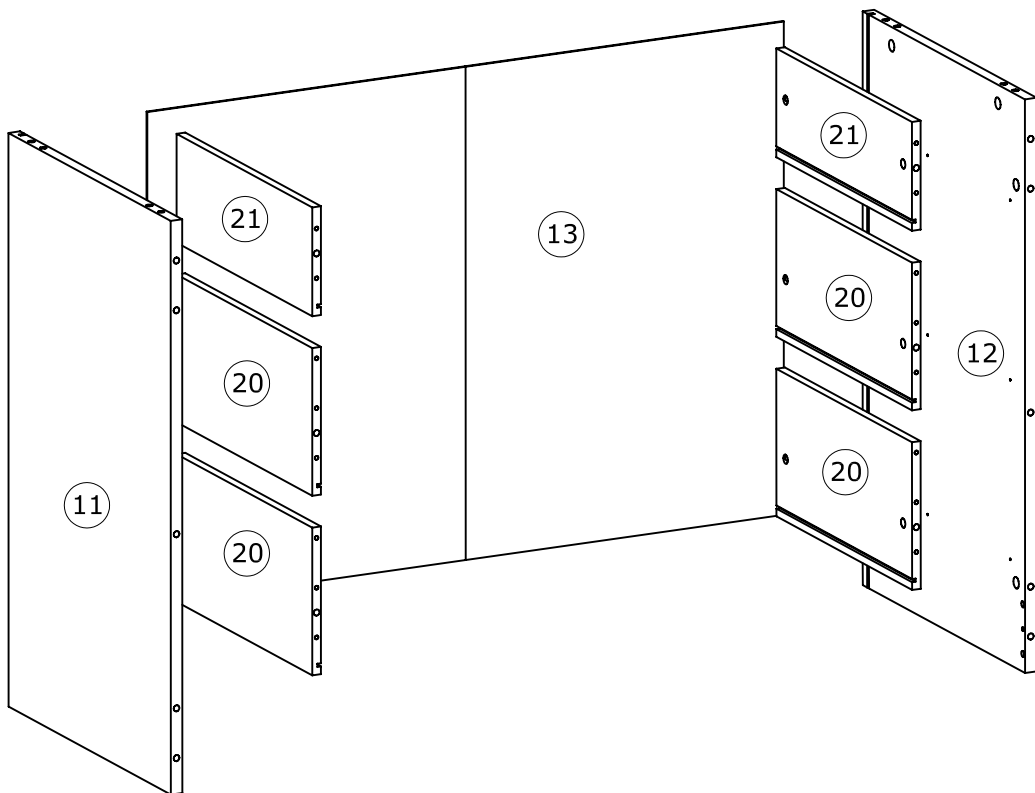

mm			inch		
①①	x 1	738	440	16	29 1/16	17 5/16	0 5/8
①②	x 1	738	440	16	29 1/16	17 5/16	0 5/8
①③	x 1	884	636,5	2,5	34 13/16	25 1/16	0 1/8
①④	x 2	368	120	12	14 1/2	4 3/4	0 1/2
①⑤	x 4	368	196	12	14 1/2	7 11/16	0 1/2

2195CO2Z