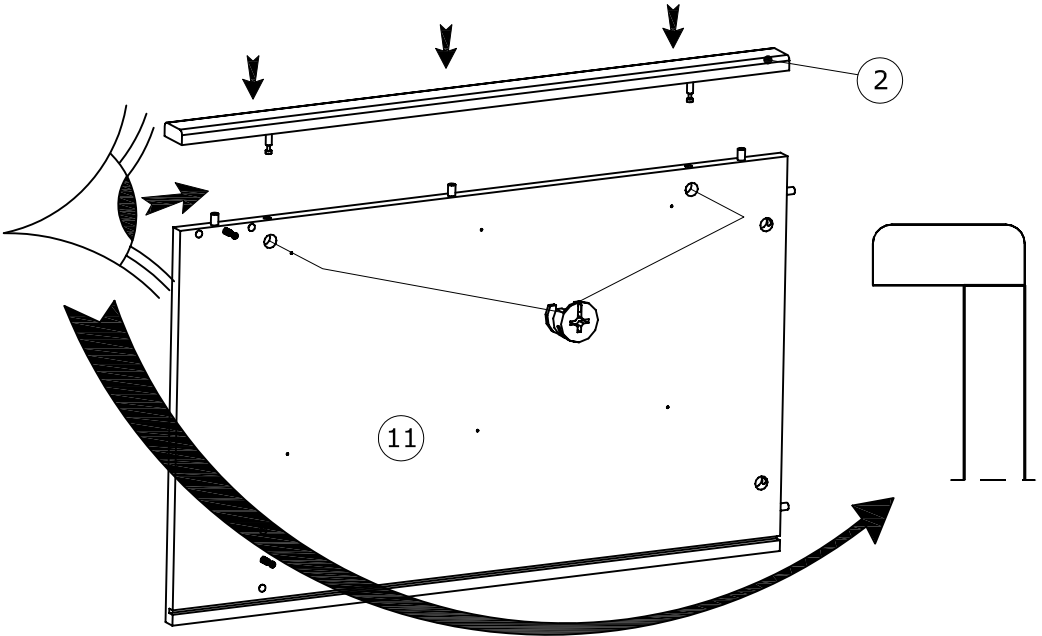

13

AI x 2

N0561/04