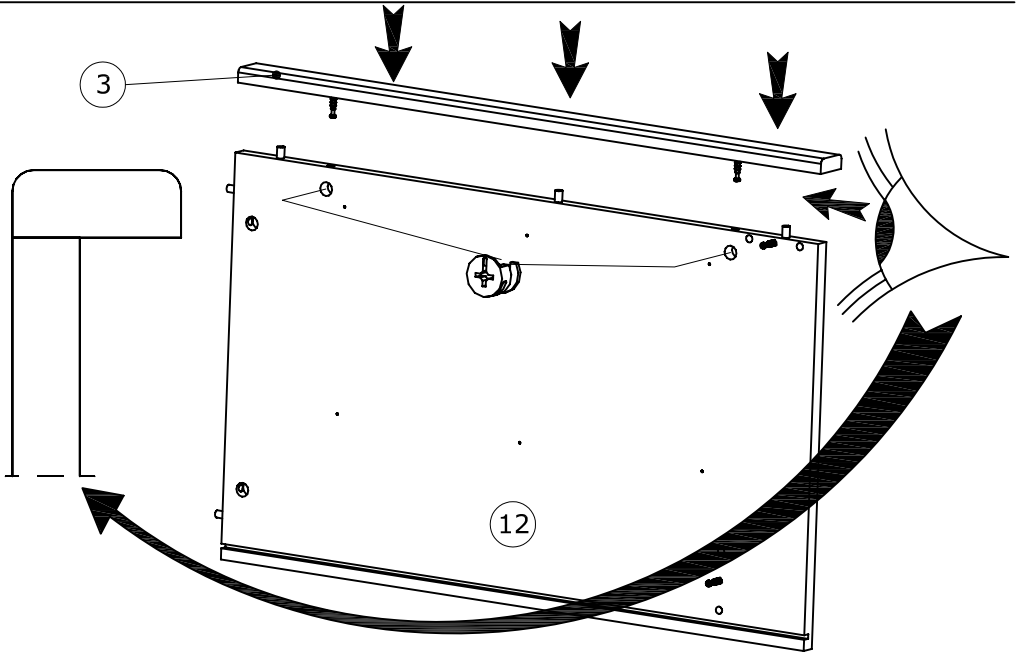

15

Ai x 2

N0561/04