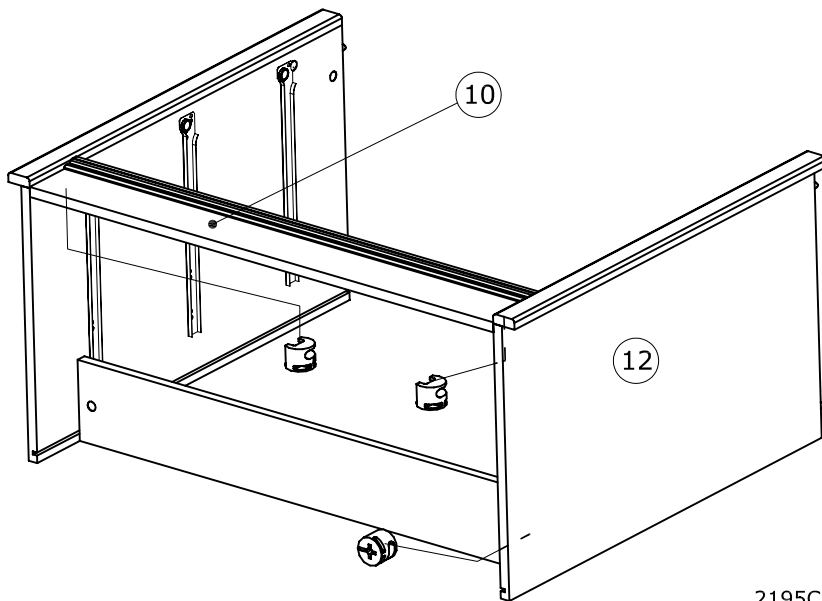

17

Ai x 1

N0561/04

18

Ai x 3