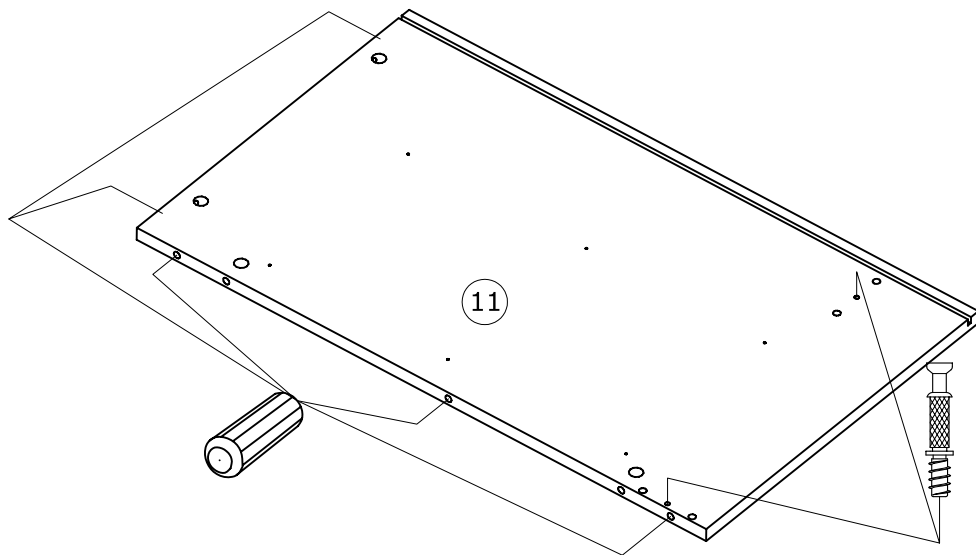

10

BWC x 2

ADM x 5