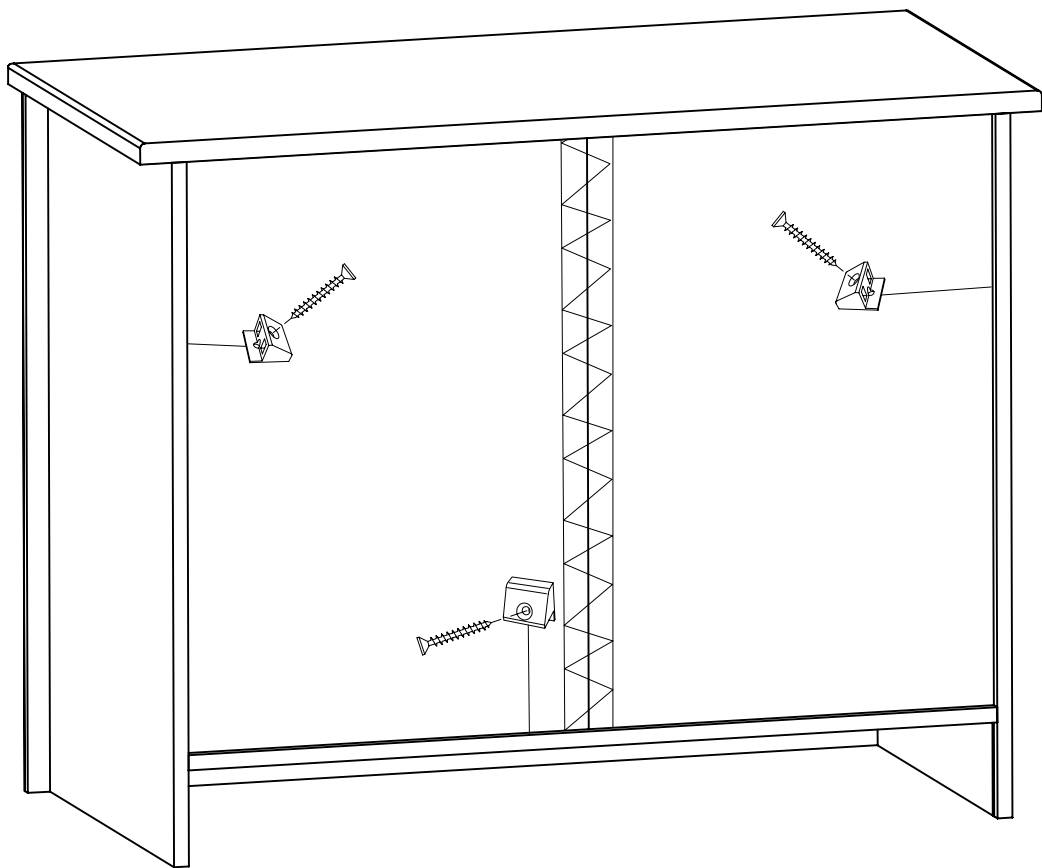

21

EP x 3

VJ x 3

N0561/04