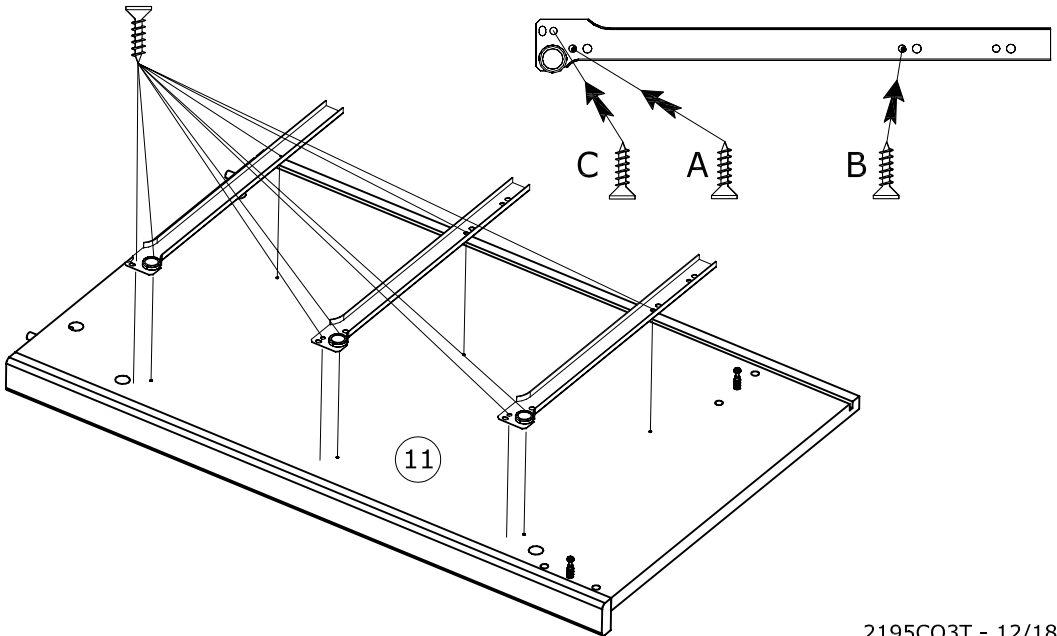

14

NL x 9

AFG x 3