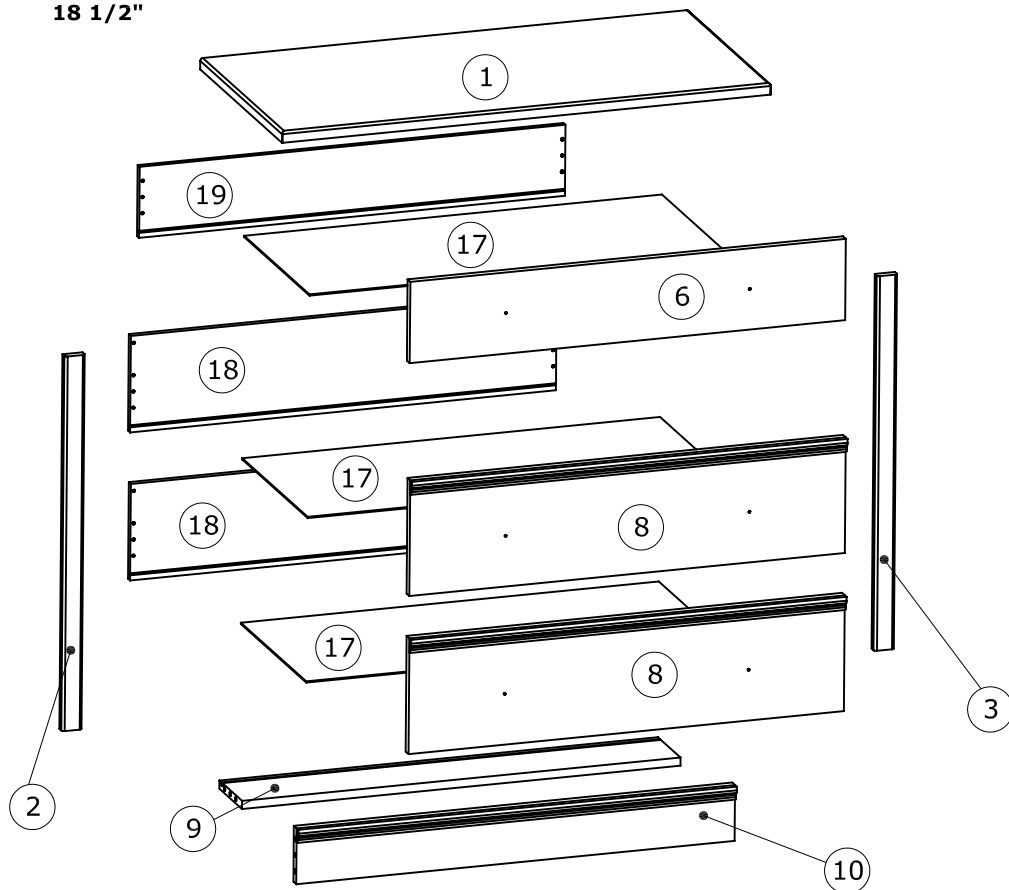

2195C03T

Code:
Decor/finition: Laque blanche satinée
Gamme: CAMILLE

www.parisot.com

76 cm
29 15/16"

97 cm
38 3/16"

47 cm
18 1/2"

Caractéristiques du produit :

- dessus et montants : panneau MDF mélaminé blanc laqué blanc
- caisse : panneau de particules mélaminé blanc
- faces tiroirs : panneau MDF mélaminé blanc laqué blanc
- moulures : bois laqué blanc

Accessoires :

- Coulisses métalliques à galets

2195C01Z

		mm			inch		
①	x 1	970	470	22	38 3/16	18 1/2	0 7/8
②	x 1	738	40	16	29 1/16	1 9/16	0 5/8
③	x 1	738	40	16	29 1/16	1 9/16	0 5/8
⑦	x 3	831	377	2,5	32 11/16	14 13/16	0 1/8
⑨	x 1	845	120	12	33 1/4	4 3/4	0 1/2
⑩	x 1	864	160	16	34	6 5/16	0 5/8
⑪	x 2	845	196	12	33 1/4	7 11/16	0 1/2
⑫	x 2	864	228	26	34	9	0 5/8
⑬	x 1	870	130	16	34 1/4	5 1/8	0 5/8
⑭	x 1	870	110	26	34 1/4	4 5/16	1"