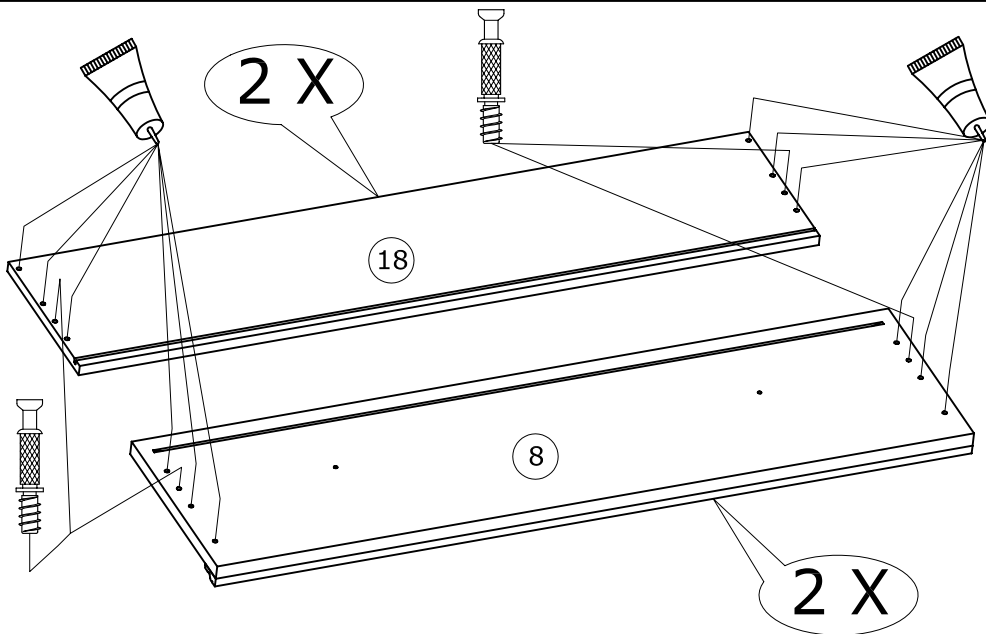

5

BWC x 8

CF

N0561/04

2 X

2 X

6

ZBJ x 8

YCG x 4

WT x 4