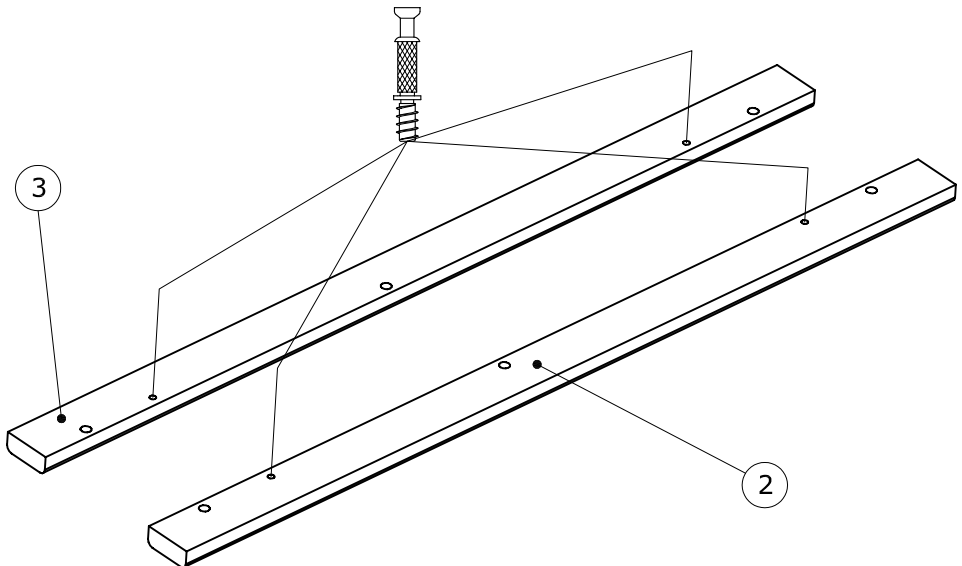

11

N0561/04

BWC x 2

ADM x 5

12

BWC x 4