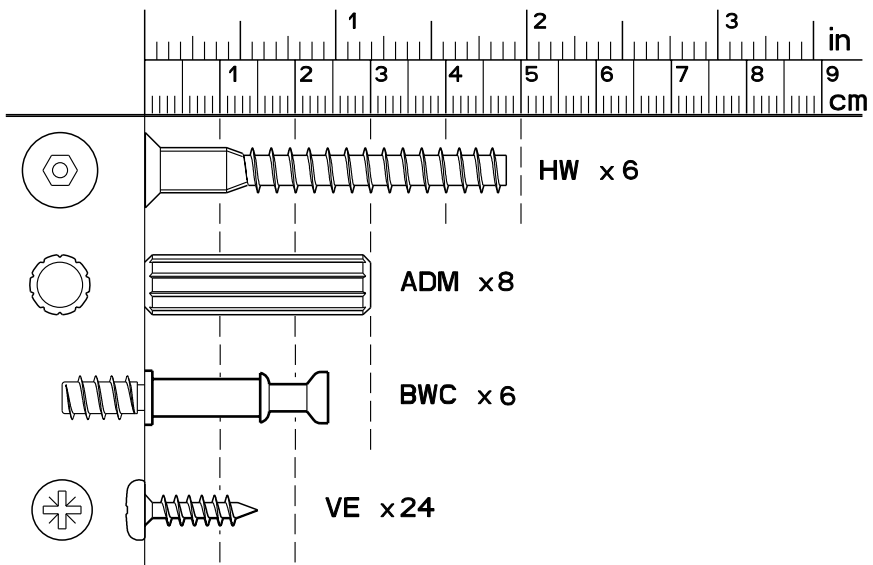

# 6394TABA

37.5cm  
15"

88cm  
34 3/4"

43cm  
17"

		mm			inch		
103	x 2	290	215	15	11 7/16	8 7/16	9/16 .
102	x 2	416	290	15	16 3/8	11 7/16	9/16 .
101	x 1	880	430	15	34 5/8	16 15/16	9/16 .
104	x 1	880	430	15	34 5/8	16 15/16	9/16 .