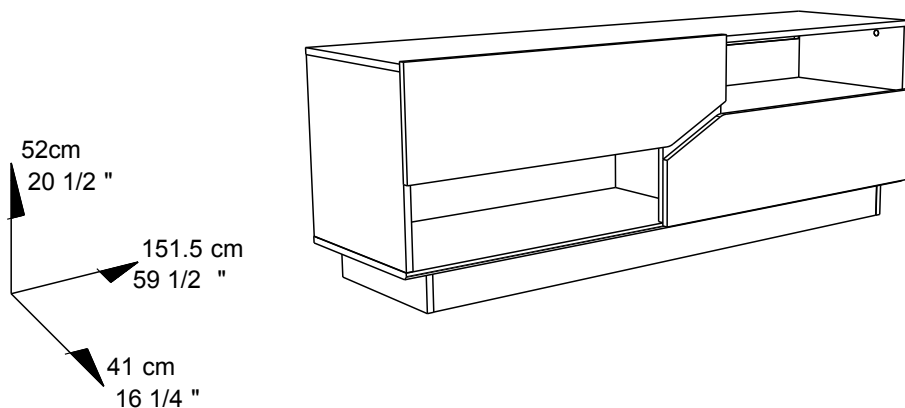

Caractéristiques produit :
Structure en panneau de particules
revêtu papier décor Bruges et chants Bruges
Façade tiroir en panneau de particules
revêtu melamine Gris Graphite
et chants ABS Gris Graphite
Charge maxi TV : 65 kg
A monter soi-même