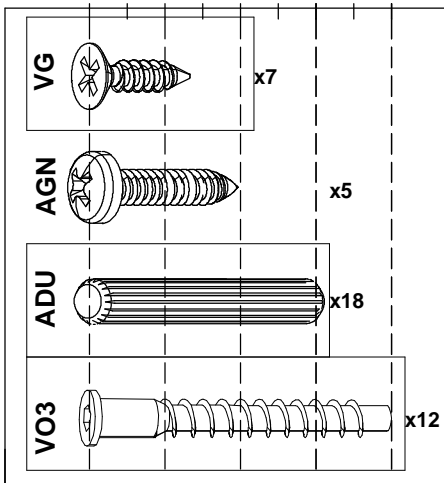

Rep	Qté	mm			inch		
01	1	750	381	12	29 33/64	15	15/32
02	1	750	381	12	29 33/64	15	15/32
03	1	750	381	12	29 33/64	15	15/32
04	1	383	380	12	15 5/64	14 61/64	15/32
05	1	778	380	12	30 5/8	14 61/64	15/32
06	1	1199	398	12	47 13/64	15 21/32	15/32
07	1	1199	398	12	47 13/64	15 21/32	15/32
08	1	1195	772	2,5	47 3/64	30 25/64	3/32
09	3	740	390	12	29 1/8	15 11/32	15/32

0 1 cm 2 3 4