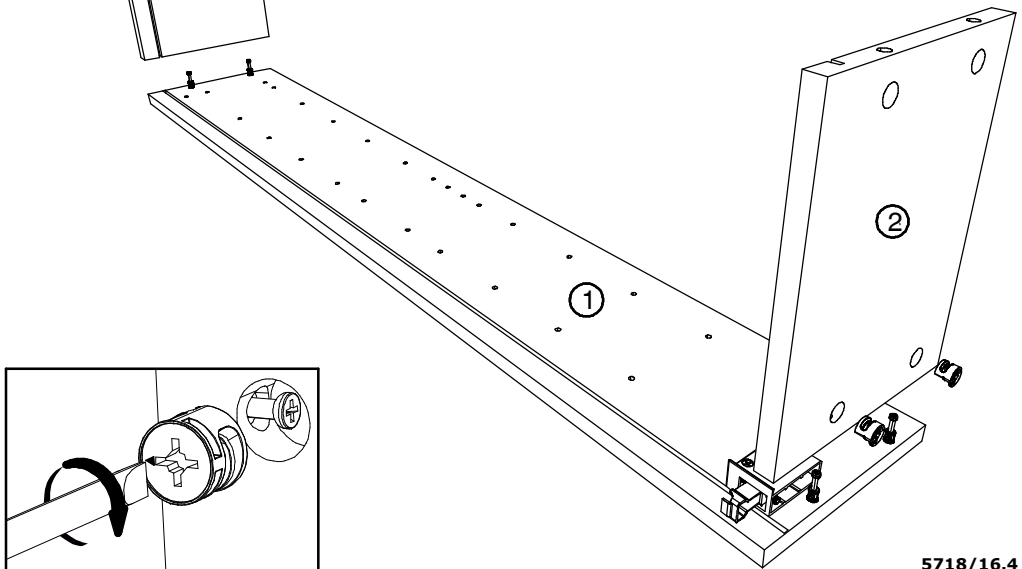

contact@parisot.com

www.parisot.com

Rep	Qté	Désignation	mm			inch		
01	2	Coté G/D colonne	1183	197	16	46 9/16	7 3/4	5/8
02	2	Fond / plafond 30	268	196	16	10 9/16	7 11/16	5/8
03	1	Derrière Colonne 30	1164	280	3	45 13/16	11	1/8
04	3	Rayon	267	170	16	10 8/16	6 11/16	5/8
05	1	Porte 30-1182 D35 0	1182	297	16	46 9/16	11 11/16	5/8