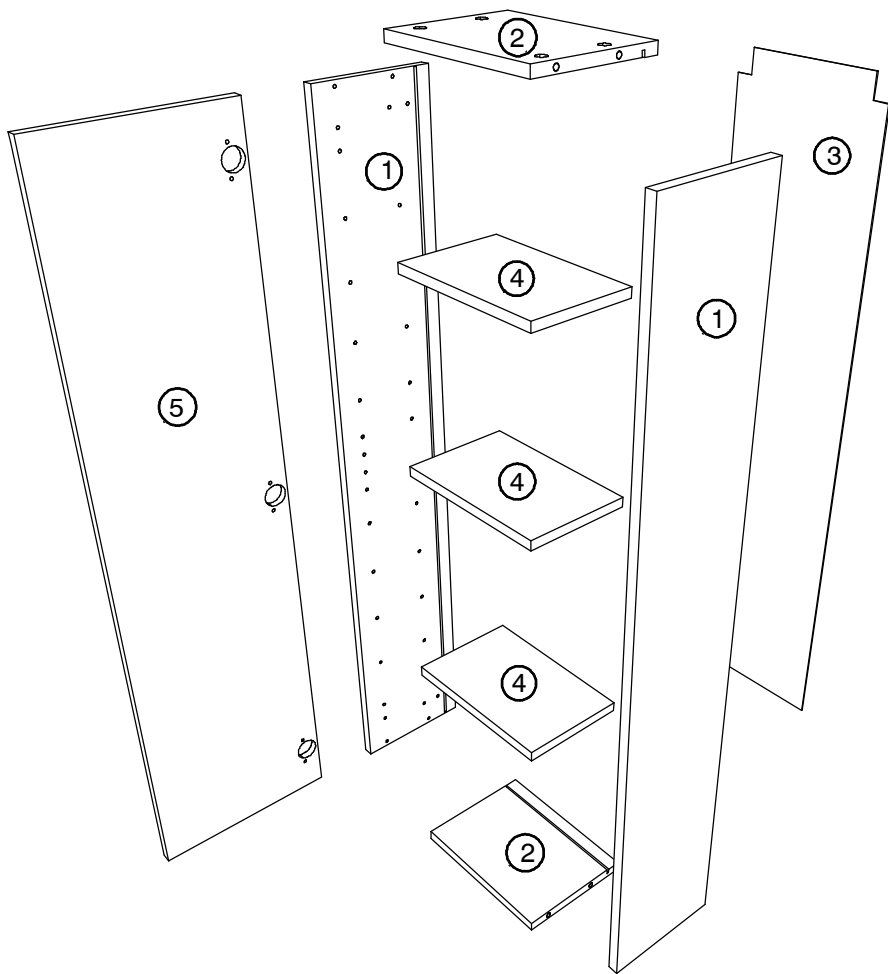

contact@parisot.com

www.parisot.com

Rep	Qté	Désignation	mm			inch		
01	2	Coté G/D colonne	1183	197	16	46 9/16	7 3/4	5/8
02	2	Fond / plafond 30	268	196	16	10 9/16	7 11/16	5/8
03	1	Derrière Colonne 30	1164	280	3	45 13/16	11	1/8
04	3	Rayon	267	170	16	10 8/16	6 11/16	5/8
05	1	Porte 30-1182 D35 0	1182	297	16	46 9/16	11 11/16	5/8