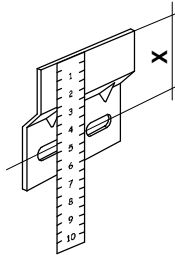

contact@parisot.com

www.parisot.com

Rep	Qté	Désignation	mm			inch		
01	2	Coté G/D colonne	1183	197	16	46 9/16	7 3/4	5/8
02	2	Fond / plafond 30	268	196	16	10 9/16	7 11/16	5/8
03	1	Derrière Colonne 30	1164	280	3	45 13/16	11	1/8
04	3	Rayon	267	170	16	10 8/16	6 11/16	5/8
05	1	Porte 30-1182 D35 0	1182	297	16	46 9/16	11 11/16	5/8

3

4

5

6

! UTILISER DES VIS ET DES CHEVILLES ADAPTEES A VOS MURS !

Il existe une grande diversité de type de murs ou cloisons, c'est la raison pour laquelle nous ne pouvons pas vous fournir une quincaillerie adaptée à votre mur. Il est nécessaire d'identifier le type de paroi à laquelle vous allez fixer ce produit afin de vous procurer les fixations appropriées. En cas de besoin, adressez vous à un magasin spécialisé pour conseil.