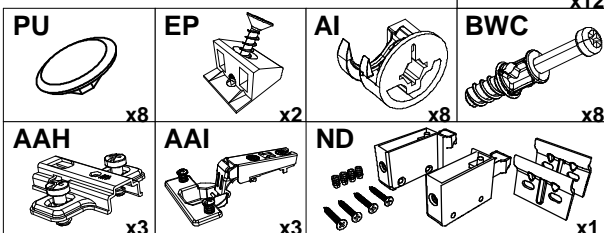

contact@parisot.com

www.parisot.com

Rep	Qté	Désignation	mm			inch		
01	2	Coté G/D colonne	1183	197	16	46 9/16	7 3/4	5/8
02	2	Fond / plafond 30	268	196	16	10 9/16	7 11/16	5/8
03	1	Derrière Colonne 30	1164	280	3	45 13/16	11	1/8
04	3	Rayon	267	170	16	10 8/16	6 11/16	5/8
05	1	Porte 30-1182 D35 0	1182	297	16	46 9/16	11 11/16	5/8