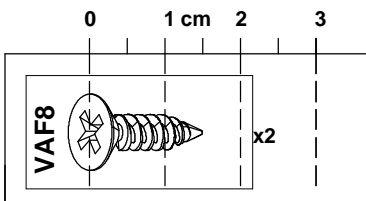

contact@parisot.com

www.parisot.com

Rep	Qté	Désignation	mm			inch		
01	2	Coté G/D colonne	1183	197	16	46 9/16	7 3/4	5/8
02	2	Fond / plafond 30	268	196	16	10 9/16	7 11/16	5/8
03	1	Derrière Colonne 30	1164	280	3	45 13/16	11	1/8
04	3	Rayon	267	170	16	10 8/16	6 11/16	5/8
05	1	Porte 30-1182 D35 0	1182	297	16	46 9/16	11 11/16	5/8