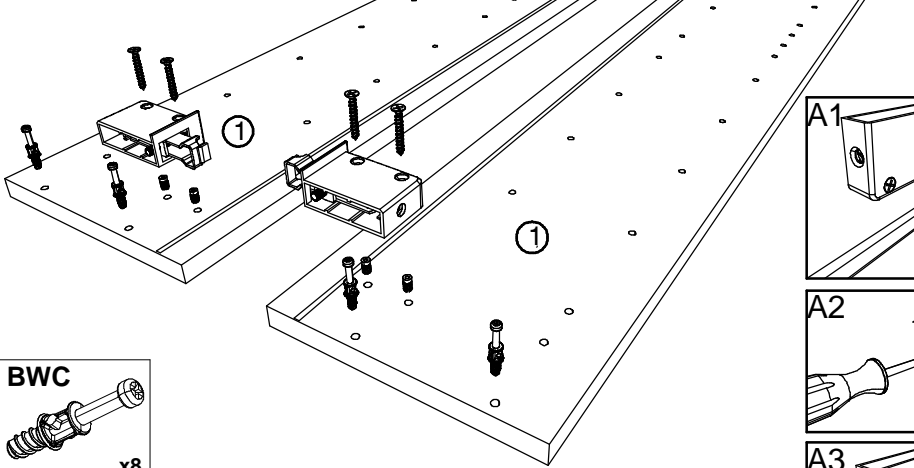

contact@parisot.com

www.parisot.com

Rep	Qté	Désignation	mm			inch		
01	2	Coté G/D colonne	1183	197	16	46 9/16	7 3/4	5/8
02	2	Fond / plafond 30	268	196	16	10 9/16	7 11/16	5/8
03	1	Derrière Colonne 30	1164	280	3	45 13/16	11	1/8
04	3	Rayon	267	170	16	10 8/16	6 11/16	5/8
05	1	Porte 30-1182 D35 0	1182	297	16	46 9/16	11 11/16	5/8