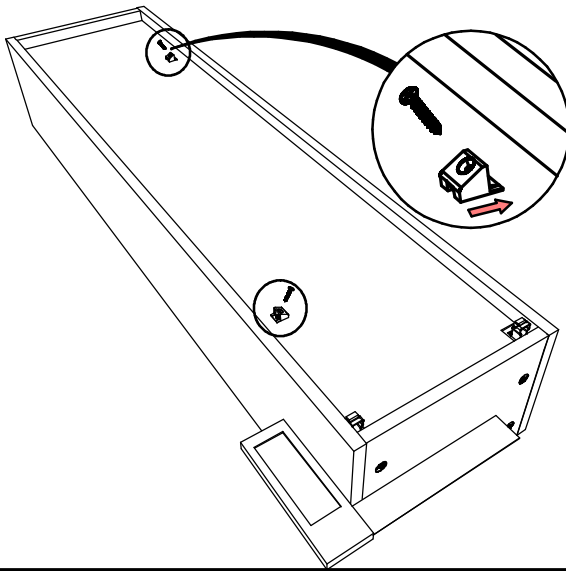

5

6

! UTILISER DES VIS ET DES CHEVILLES ADAPTEES A VOS MURS !

Il existe une grande diversité de type de murs ou cloisons, c'est la raison pour laquelle nous ne pouvons pas vous fournir une quincaillerie adaptée à votre mur. Il est nécessaire d'identifier le type de paroi à laquelle vous allez fixer ce produit afin de vous procurer les fixations appropriées. En cas de besoin, adressez vous à un magasin spécialisé pour conseil.

! FIXATION OBLIGATOIRE !

Verplichte montage aan de muur.
Zwangsbefestigung

Gebruik schroeven en pluggen die aangewezen zijn voor uw muur.

Aangezien er hier een te grote diversiteit van beslag in bestaat werden deze hier niet meegeleverd.

Bitte benutzen Sie Schrauben und Dübel, die für Ihre Wände geeignet sind.

Diese Beschläge sind nicht mitgeliefert, da es davon eine zu grosse Vielfalt gibt.