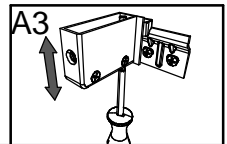

contact@parisot.com

www.parisot.com

Rep	Qté	Désignation	mm			inch		
01	2	Coté G/D colonne	1183	197	16	46 9/16	7 3/4	5/8
02	2	Fond / plafond 30	268	196	16	10 9/16	7 11/16	5/8
03	1	Derrière Colonne 30	1164	280	3	45 13/16	11	1/8
04	3	Rayon	267	170	16	10 8/16	6 11/16	5/8
05	1	Porte 30-1182 D35 0	1182	297	16	46 9/16	11 11/16	5/8