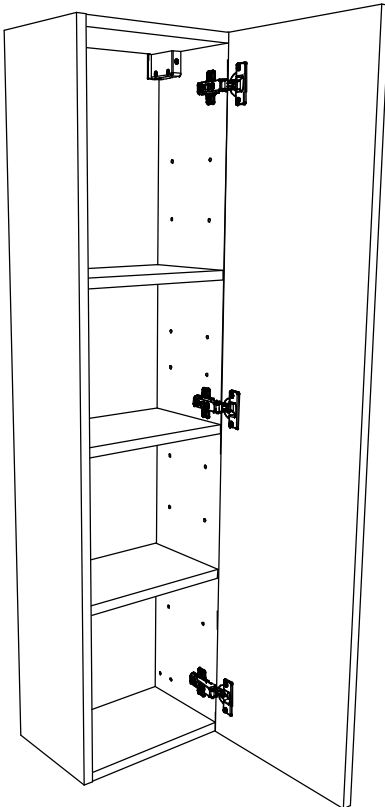

BOLOGNA

11700367
11700370
11700373

SO'BOX

0094NOTIC5718

118,3cm
46 37/64"
30cm
11 13/16"
21,3cm
8 25/64"

FR Remerciements :

Nous vous remercions d'avoir choisi un meuble créé et fabriqué par le Groupe Parisot et espérons qu'il vous donnera entière satisfaction.