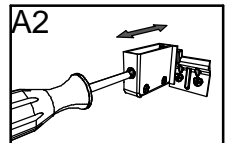

contact@parisot.com

www.parisot.com

Rep	Qté	Désignation	mm			inch		
01	2	Coté G/D colonne	1183	197	16	46 9/16	7 3/4	5/8
02	2	Fond / plafond 30	268	196	16	10 9/16	7 11/16	5/8
03	1	Derrière Colonne 30	1164	280	3	45 13/16	11	1/8
04	3	Rayon	267	170	16	10 8/16	6 11/16	5/8
05	1	Porte 30-1182 D35 0	1182	297	16	46 9/16	11 11/16	5/8